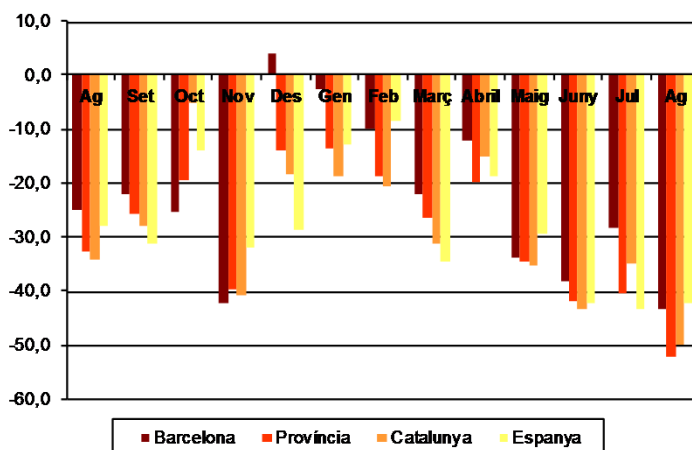

Taxa de variació interanual 2013

Tota aquesta informació es pot consultar a la següent adreça d'internet:
www.bcn.cat/estadistica/catala/dades/economia/renda/hp