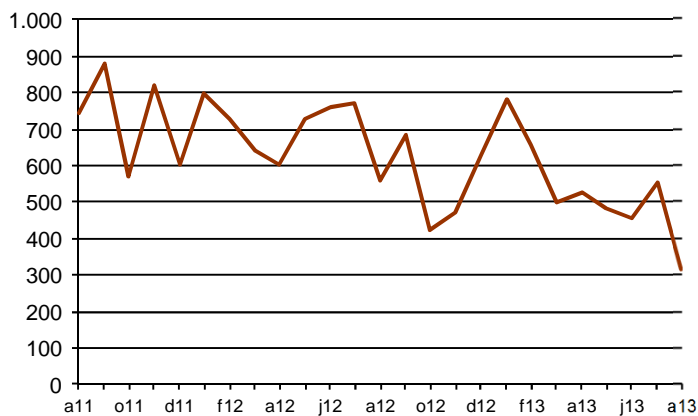

AVANÇ DE DADES ESTADÍSTIQUES DE LA CIUTAT DE BARCELONA ESTADÍSTIQUES HIPOTEQUES D'HABITATGES. AGOST 2013

Agost 2013 *	Nombre d'hipoteques d'habitatges	% Variació mes anterior	% Variació interanual	% Pes de Barcelona s/
Barcelona	317	-42,7	-43,3	-
Província Barcelona	972	-33,7	-52,0	32,6
Catalunya	1.562	-34,8	-49,9	20,3
Espanya	12.147	-11,8	-42,4	2,6

*Dades provisionals

Nombre d'hipoteques d'habitatges