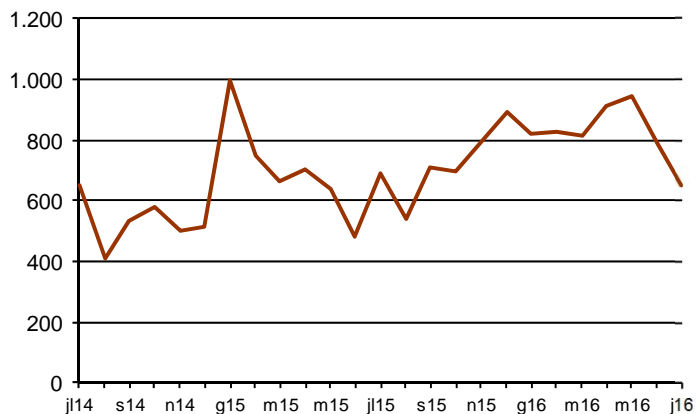

AVANÇ DE DADES ESTADÍSTIQUES DE LA CIUTAT DE BARCELONA ESTADÍSTIQUES HIPOTEQUES D'HABITATGES. JULIOL 2016

Juliol 2016 *	Nombre d'hipoteques d'habitatges	% Variació interanual	% Pes de Barcelona s/
Barcelona	653	-5,2	-
Província Barcelona	2.519	3,0	25,9
Catalunya	3.432	0,8	19,0
Espanya	18.706	-14,4	3,5

*Dades provisionals

Nombre d'hipoteques d'habitatges