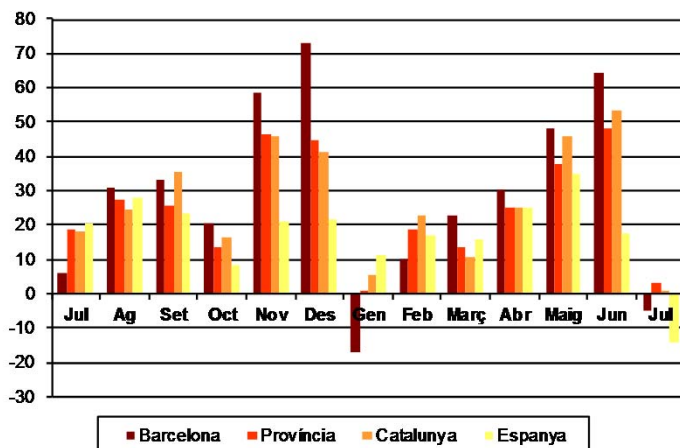

Taxa de variació interanual 2016

Tota aquesta informació es pot consultar a la següent adreça d'internet:
www.bcn.cat/estadistica/catala/dades/economia/renda/hp