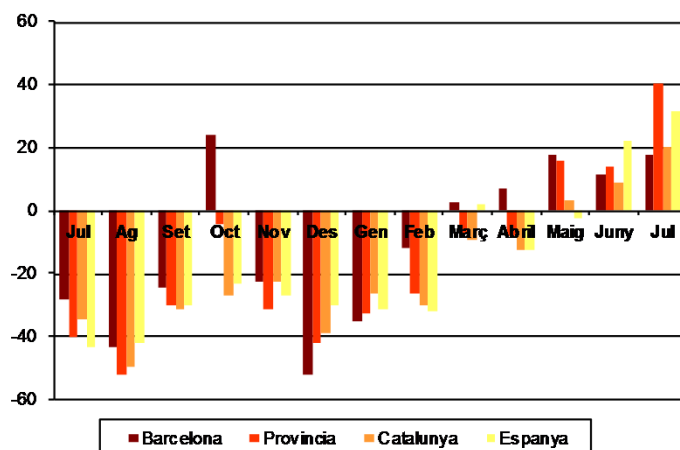

Taxa de variació interanual 2014

Tota aquesta informació es pot consultar a la següent adreça d'internet:
www.bcn.cat/estadistica/catala/dades/economia/renda/hp