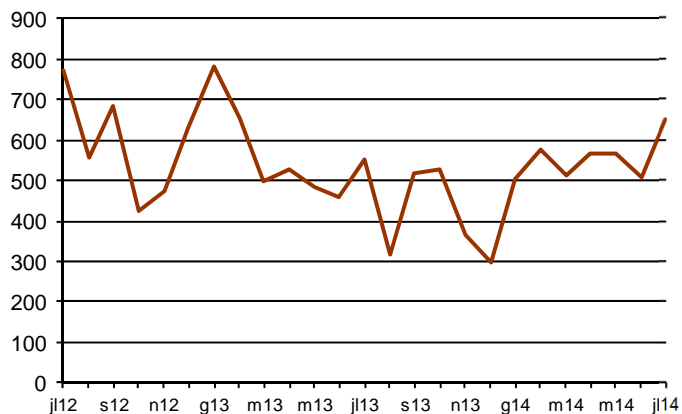

AVANÇ DE DADES ESTADÍSTIQUES DE LA CIUTAT DE BARCELONA ESTADÍSTIQUES HIPOTEQUES D'HABITATGES. JULIOL 2014

Juliol 2014 *	Nombre d'hipoteques d'habitatges	% Variació mes anterior	% Variació interanual	% Pes de Barcelona s/
Barcelona	649	27,8	17,4	-
Província Barcelona	2.058	16,8	40,5	31,5
Catalunya	2.878	18,2	20,2	22,6
Espanya	18.107	5,7	31,4	3,6

*Dades provisionals

Nombre d'hipoteques d'habitatges