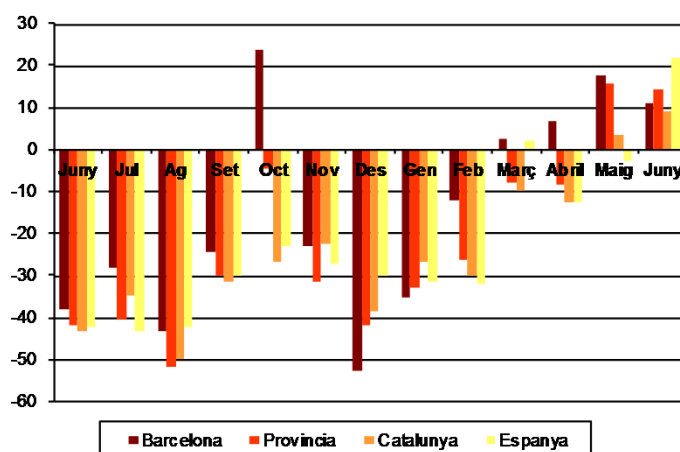

Taxa de variació interanual 2014

Tota aquesta informació es pot consultar a la següent adreça d'internet:
www.bcn.cat/estadistica/catala/dades/economia/renda/hp