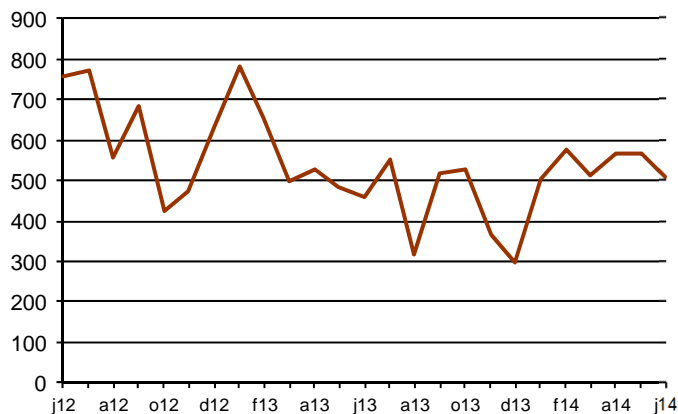

AVANÇ DE DADES ESTADÍSTIQUES DE LA CIUTAT DE BARCELONA ESTADÍSTIQUES HIPOTEQUES D'HABITATGES. JUNY 2014

Juny 2014 *	Nombre d'hipoteques d'habitatges	% Variació mes anterior	% Variació interanual	% Pes de Barcelona s/
Barcelona	508	-10,4	11,2	-
Província Barcelona	1.762	-16,2	14,1	28,8
Catalunya	2.435	-13,0	9,1	20,9
Espanya	17.137	-4,6	21,9	3,0

*Dades provisionals

Nombre d'hipoteques d'habitatges