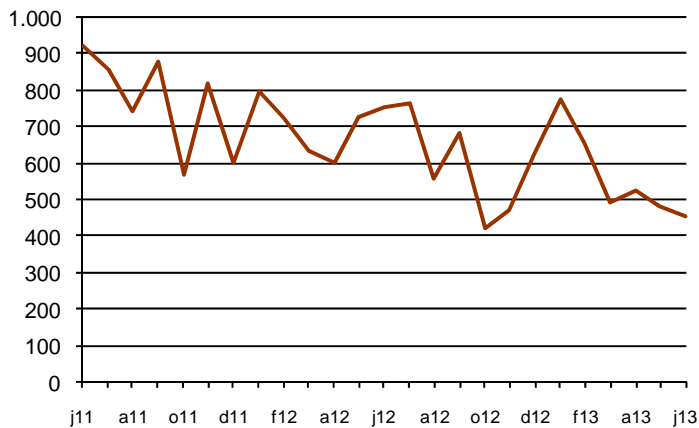

AVANÇ DE DADES ESTADÍSTIQUES DE LA CIUTAT DE BARCELONA ESTADÍSTIQUES HIPOTEQUES D'HABITATGES. JUNY 2013

Juny 2013 *	Nombre d'hipoteques d'habitatges	% Variació mes anterior	% Variació interanual	% Pes de Barcelona s/
Barcelona	457	-5,4	-38,1	-
Província Barcelona	1.544	-15,2	-41,7	29,6
Catalunya	2.231	-17,7	-43,3	20,5
Espanya	14.053	-23,7	-42,2	3,3

Nombre d'hipoteques d'habitatges