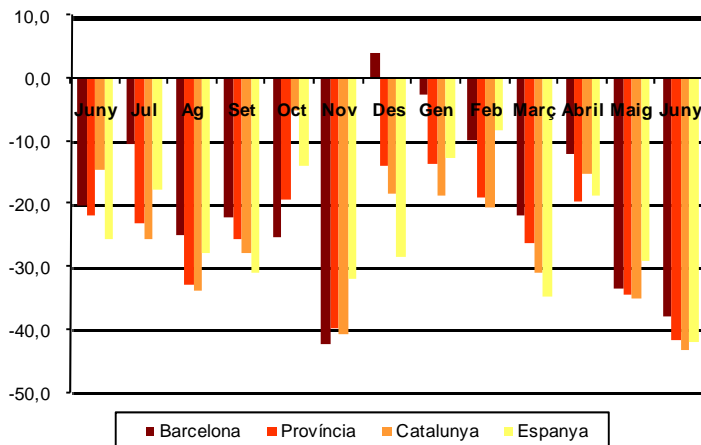

Taxa de variació interanual 2013

Tota aquesta informació es pot consultar a la següent adreça d'internet:
www.bcn.cat/estadistica/catala/dades/economia/renda/hp