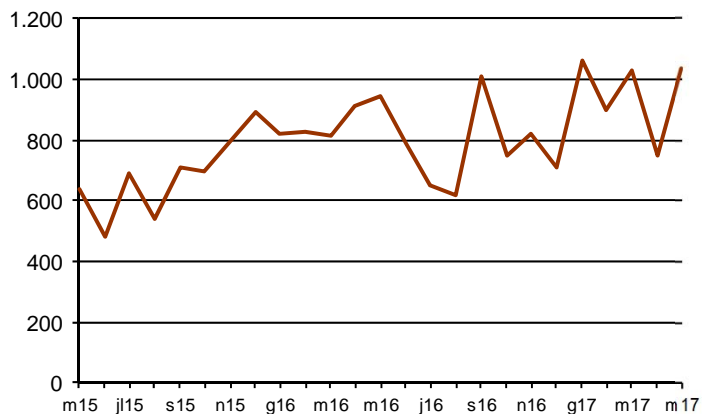

AVANÇ DE DADES ESTADÍSTIQUES DE LA CIUTAT DE BARCELONA ESTADÍSTIQUES HIPOTEQUES D'HABITATGES. MAIG 2017

Maig 2017 *	Nombre d'hipoteques d'habitatges	% Variació interanual	% Pes de Barcelona s/
Barcelona	1.033	9,3	-
Província Barcelona	3.638	19,6	28,4
Catalunya	4.812	7,1	21,5
Espanya	29.012	9,2	3,6

*Dades provisionals

Nombre d'hipoteques d'habitatges