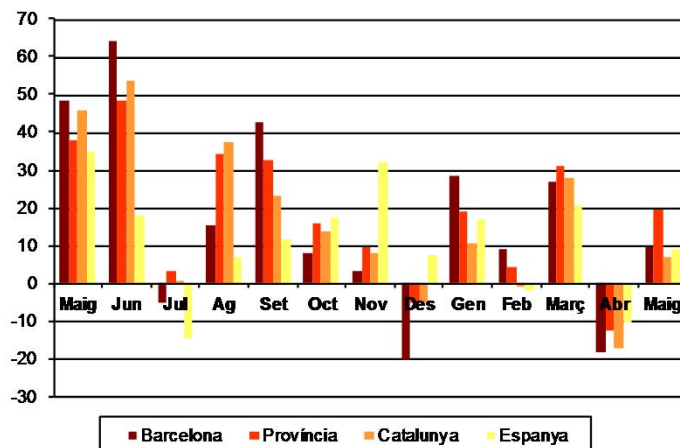

Taxa de variació interanual 2016-2017

Tota aquesta informació es pot consultar a la següent adreça d'internet:
www.bcn.cat/estadistica/catala/dades/economia/renda/hp