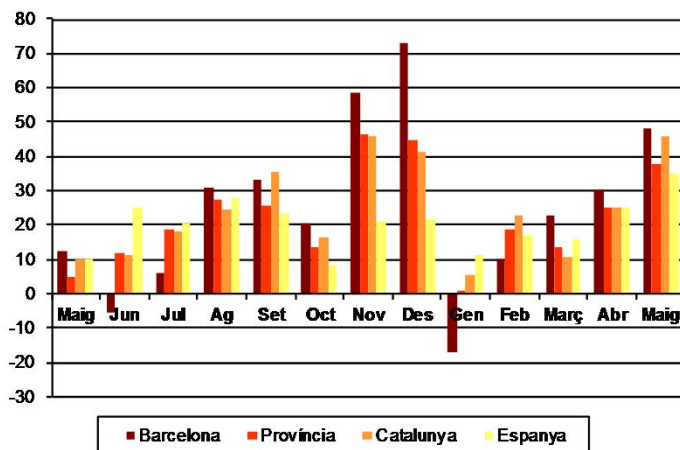

Taxa de variació interanual 2016

Tota aquesta informació es pot consultar a la següent adreça d'internet:
www.bcn.cat/estadistica/catala/dades/economia/renda/hp