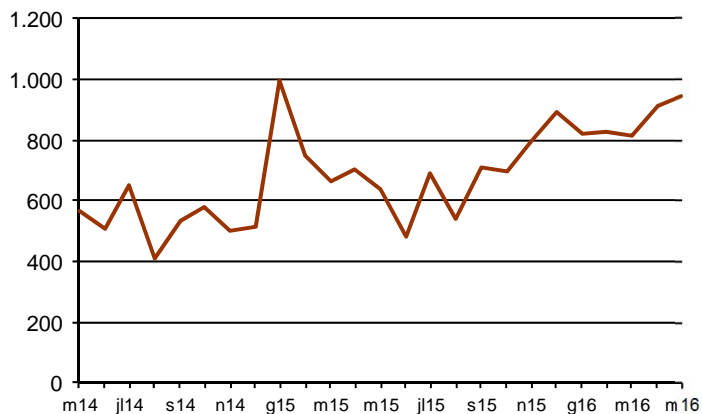

AVANÇ DE DADES ESTADÍSTIQUES DE LA CIUTAT DE BARCELONA ESTADÍSTIQUES HIPOTEQUES D'HABITATGES. MAIG 2016

Maig 2016 *	Nombre d'hipoteques d'habitatges	% Variació interanual	% Pes de Barcelona s/
Barcelona	945	48,1	-
Província Barcelona	3.042	37,8	31,1
Catalunya	4.495	45,7	21,0
Espanya	26.579	34,7	3,6

*Dades provisionals

Nombre d'hipoteques d'habitatges