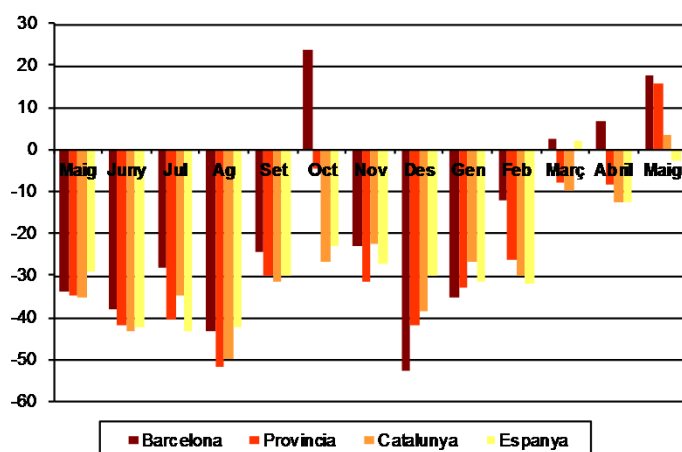

Taxa de variació interanual 2014

Tota aquesta informació es pot consultar a la següent adreça d'internet:
www.bcn.cat/estadistica/catala/dades/economia/renda/hp