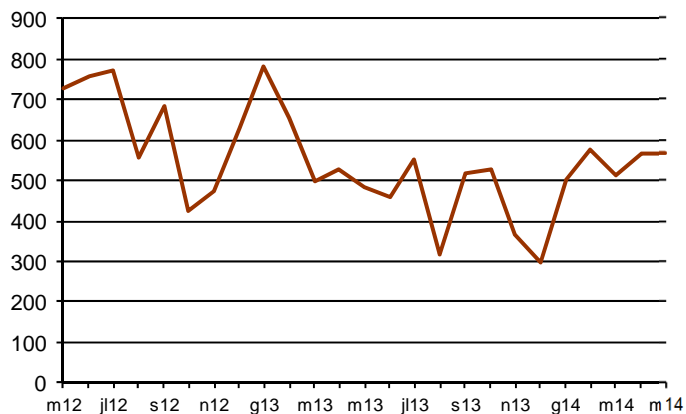

AVANÇ DE DADES ESTADÍSTIQUES DE LA CIUTAT DE BARCELONA ESTADÍSTIQUES HIPOTEQUES D'HABITATGES. MAIG 2014

Maig 2014 *	Nombre d'hipoteques d'habitatges	% Variació mes anterior	% Variació interanual	% Pes de Barcelona s/
Barcelona	567	0,4	17,4	-
Província Barcelona	2.103	20,0	15,5	27,0
Catalunya	2.800	12,5	3,3	20,3
Espanya	17.963	17,2	-2,5	3,2

*Dades provisionals

Nombre d'hipoteques d'habitatges