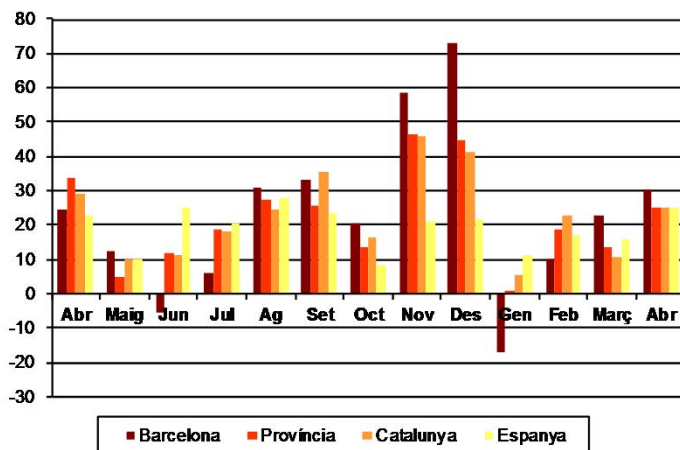

Taxa de variació interanual 2016

Tota aquesta informació es pot consultar a la següent adreça d'internet:
www.bcn.cat/estadistica/catala/dades/economia/renda/hp