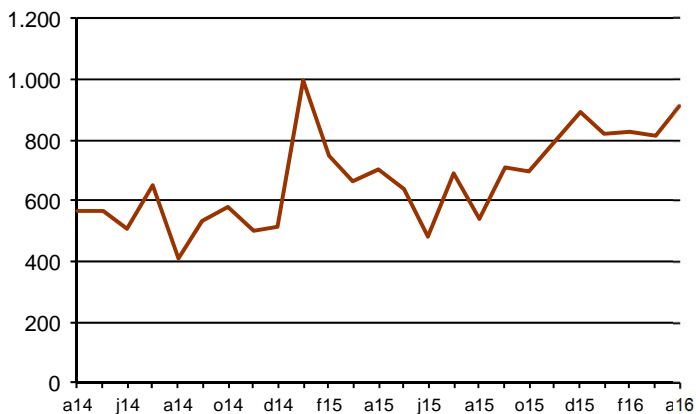

AVANÇ DE DADES ESTADÍSTIQUES DE LA CIUTAT DE BARCELONA ESTADÍSTIQUES HIPOTEQUES D'HABITATGES. ABRIL 2016

Abril 2016 *	Nombre d'hipoteques d'habitatges	% Variació interanual	% Pes de Barcelona s/
Barcelona	914	30,2	-
Província Barcelona	2.932	25,3	31,2
Catalunya	4.030	25,2	22,7
Espanya	23.607	25,2	3,9

*Dades provisionals

Nombre d'hipoteques d'habitatges