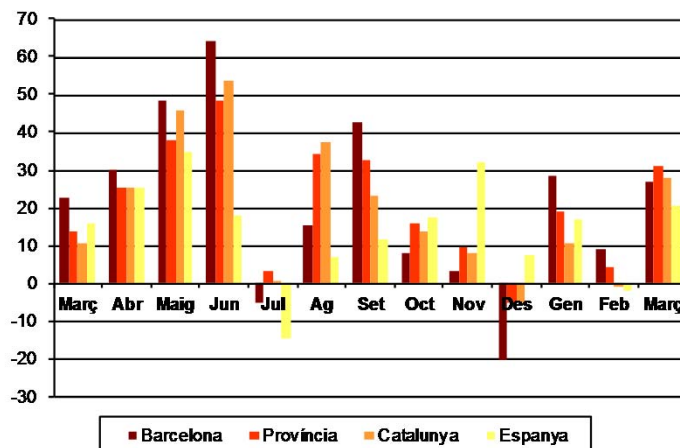

Taxa de variació interanual 2016-2017

Tota aquesta informació es pot consultar a la següent adreça d'internet:
www.bcn.cat/estadistica/catala/dades/economia/renda/hp