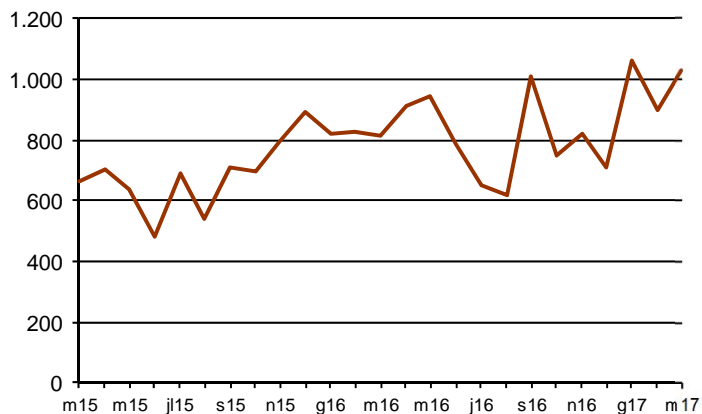

AVANÇ DE DADES ESTADÍSTIQUES DE LA CIUTAT DE BARCELONA ESTADÍSTIQUES HIPOTEQUES D'HABITATGES. MARÇ 2017

Març 2017 *	Nombre d'hipoteques d'habitatges	% Variació interanual	% Pes de Barcelona s/
Barcelona	1.028	26,6	-
Província Barcelona	3.441	31,3	29,9
Catalunya	4.574	28,1	22,5
Espanya	27.720	20,6	3,7

*Dades provisionals

Nombre d'hipoteques d'habitatges