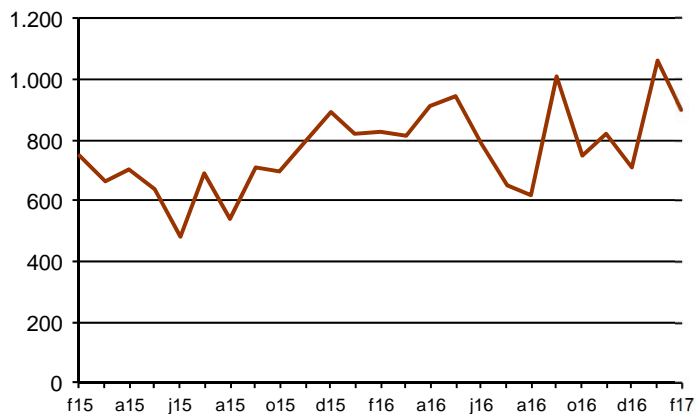

AVANÇ DE DADES ESTADÍSTIQUES DE LA CIUTAT DE BARCELONA ESTADÍSTIQUES HIPOTEQUES D'HABITATGES. FEBRER 2017

Febrer 2017 *	Nombre d'hipoteques d'habitatges	% Variació interanual	% Pes de Barcelona s/
Barcelona	900	8,8	-
Província Barcelona	2.895	4,1	31,1
Catalunya	3.891	-1,2	23,1
Espanya	24.342	-2,2	3,7

*Dades provisionals

Nombre d'hipoteques d'habitatges