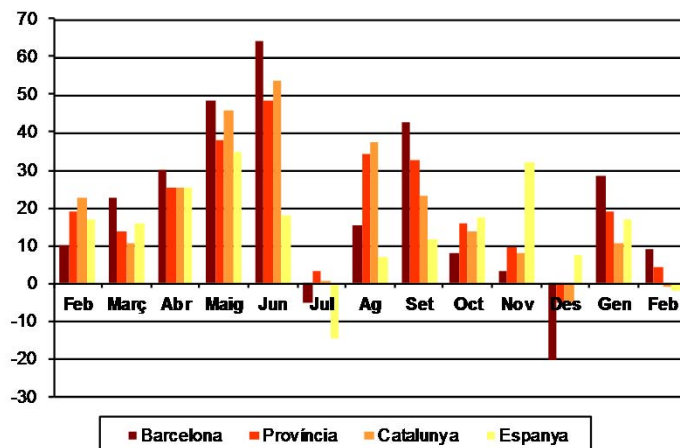

Taxa de variació interanual 2016-2017

Tota aquesta informació es pot consultar a la següent adreça d'internet:
www.bcn.cat/estadistica/catala/dades/economia/renda/hp