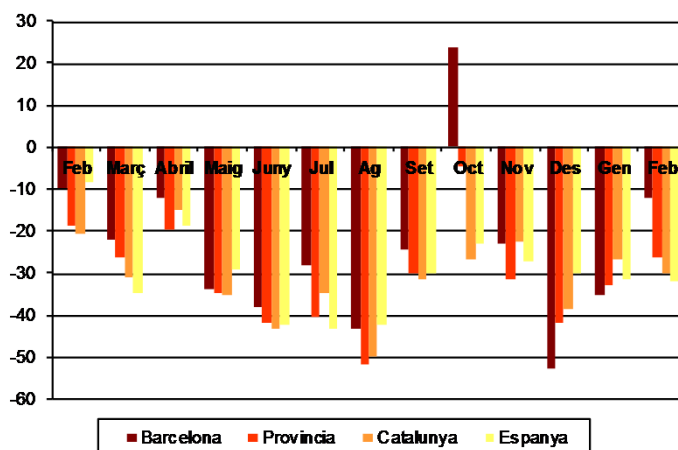

Taxa de variació interanual 2014

Tota aquesta informació es pot consultar a la següent adreça d'internet:
www.bcn.cat/estadistica/catala/dades/economia/renda/hp