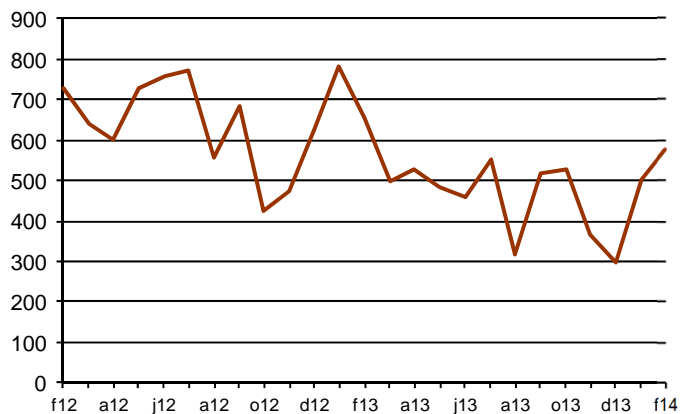

AVANÇ DE DADES ESTADÍSTIQUES DE LA CIUTAT DE BARCELONA ESTADÍSTIQUES HIPOTEQUES D'HABITATGES. FEBRER 2014

Febrer 2014 *	Nombre d'hipoteques d'habitatges	% Variació mes anterior	% Variació interanual	% Pes de Barcelona s/
Barcelona	576	14,3	-12,2	-
Província Barcelona	1.712	-3,1	-26,3	33,6
Catalunya	2.391	-13,1	-30,1	24,1
Espanya	16.420	-6,0	-32,1	3,5

*Dades provisionals

Nombre d'hipoteques d'habitatges