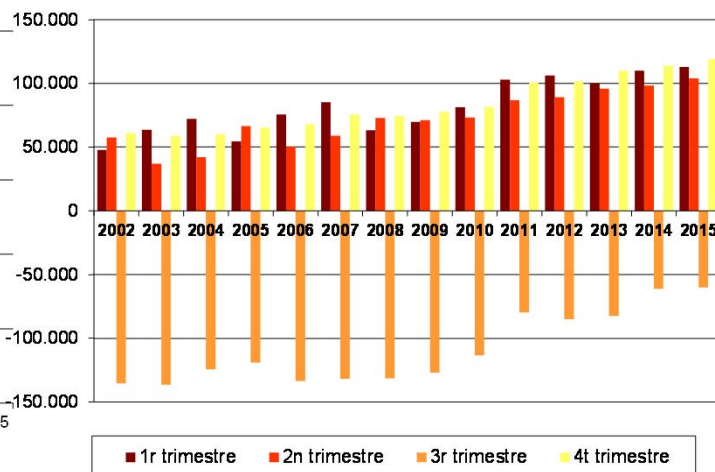

AVANÇ DE DADES ESTADÍSTIQUES DE LA CIUTAT DE BARCELONA ESTIMACIÓ DE LA POBLACIÓ ESTACIONAL A BARCELONA. 2015

	2014	2015	% Taxa increment anual (%)
Població ETCA	1.667.143	1.672.857	0,34
Població resident	1.602.386	1.604.555	0,14
Població estacional ETCA	64.757	68.302	5,47
Població no resident present ETCA	215.909	224.479	3,97
Població resident absent ETCA	-151.152	-156.177	3,32

ETCA: persones equivalents a temps complet anual

Evolució de la població ETCA. 2002 - 2015

Evolució de la població estacional ETCA. 2002 - 2015

Tota aquesta informació es pot consultar a la següent adreça d'internet:
www.bcn.es/estadistica/catala/dades/tpob/pest