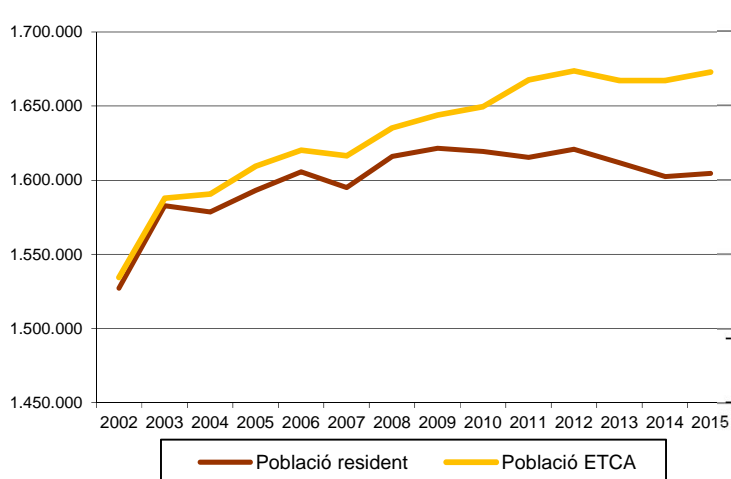

AVANÇ DE DADES ESTADÍSTIQUES DE LA CIUTAT DE BARCELONA ESTIMACIÓ DE LA POBLACIÓ ESTACIONAL A BARCELONA. 2015

	2014	2015	% Taxa increment anual (%)
Població ETCA	1.667.143	1.672.857	0,34
Població resident	1.602.386	1.604.555	0,14
Població estacional ETCA	64.757	68.302	5,47
Població no resident present ETCA	215.909	224.479	3,97
Població resident absent ETCA	-151.152	-156.177	3,32

ETCA: persones equivalents a temps complet anual

Evolució de la població ETCA. 2002 - 2015