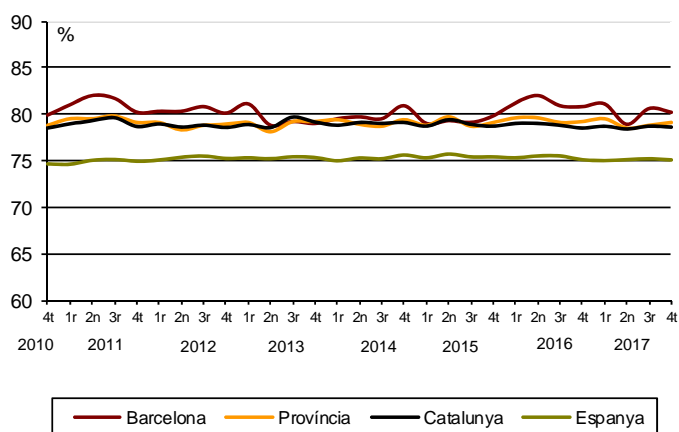

AVANÇ DE DADES ESTADÍSTIQUES DE LA CIUTAT DE BARCELONA ENQUESTA DE POBLACIÓ ACTIVA. 4t Trimestre 2017

	Nombre	Taxa variació interanual (%)	Taxa global (16 i més anys)	Taxa específica (de 16 a 64 anys)
Activitat	806.700	-1,5	60,6	80,2
Ocupació	726.400	0,2	54,5	72,1
Atur	80.300	-14,4	10,0	10,0

Evolució de la taxa específica d'activitat a Barcelona i altres àmbits