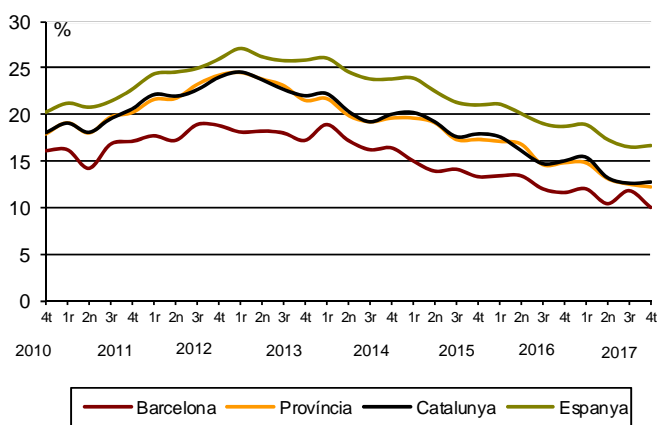

Evolució de la taxa específica d'atur a Barcelona i altres àmbits

Tota aquesta informació es pot consultar a la següent adreça d'internet:
www.bcn.cat/estadistica/catala/dades/ttreball/epa/epa