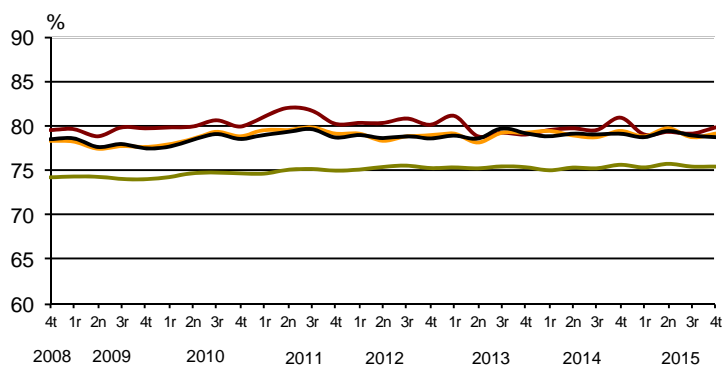

AVANÇ DE DADES ESTADÍSTIQUES DE LA CIUTAT DE BARCELONA

ENQUESTA DE POBLACIÓ ACTIVA

4t Trimestre 2015

	Nombre	Taxa variació interanual (%)	Taxa global (16 i més anys)	Taxa específica (de 16 a 64 anys)
Activitat	784.400	-2,7	59,9	79,8
Ocupació	681.400	1,0	52,0	69,2
Atur	103.000	-21,5	13,1	13,3

Evolució de la taxa específica d'activitat a Barcelona i altres àmbits

— Barcelona — Província — Catalunya — Espanya

Evolució de la taxa específica d'atur a Barcelona i altres àmbits

— Barcelona — Província — Catalunya — Espanya