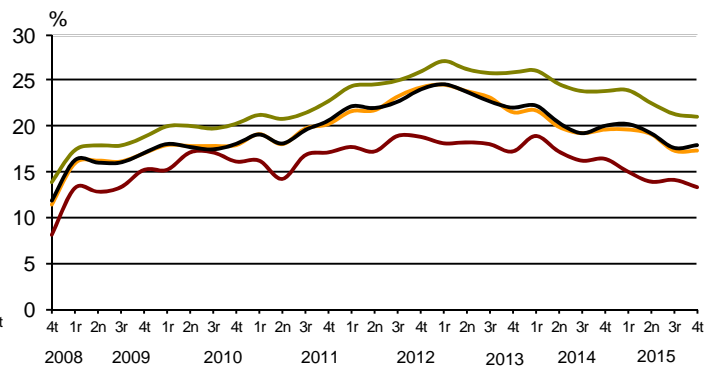

AVANÇ DE DADES ESTADÍSTIQUES DE LA CIUTAT DE BARCELONA

ENQUESTA DE POBLACIÓ ACTIVA

4t Trimestre 2015

	Nombre	Taxa variació interanual (%)	Taxa global (16 i més anys)	Taxa específica (de 16 a 64 anys)
Activitat	784.400	-2,7	59,9	79,8
Ocupació	681.400	1,0	52,0	69,2
Atur	103.000	-21,5	13,1	13,3

Evolució de la taxa específica d'activitat a Barcelona i altres àmbits

— Barcelona — Província — Catalunya — Espanya

Evolució de la taxa específica d'atur a Barcelona i altres àmbits

— Barcelona — Província — Catalunya — Espanya