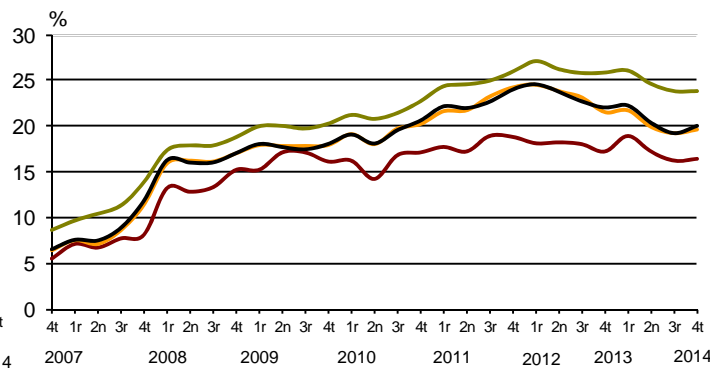

AVANÇ DE DADES ESTADÍSTIQUES DE LA CIUTAT DE BARCELONA

ENQUESTA DE POBLACIÓ ACTIVA

4t Trimestre 2014

	Nombre	Taxa variació interanual (%)	Taxa global (16 i més anys)	Taxa específica (de 16 a 64 anys)
Activitat	806.100	-1,7%	61,5%	80,9%
Ocupació	674.900	-0,8%	51,5%	67,6%
Atur	131.200	-6,0%	16,3%	16,4%

Evolució de la taxa específica d'activitat a Barcelona i altres àmbits

Evolució de la taxa específica d'atur a Barcelona i altres àmbits

Font: Encuesta de Población Activa.INE

Tota aquesta informació es pot consultar a la següent adreça d'internet: