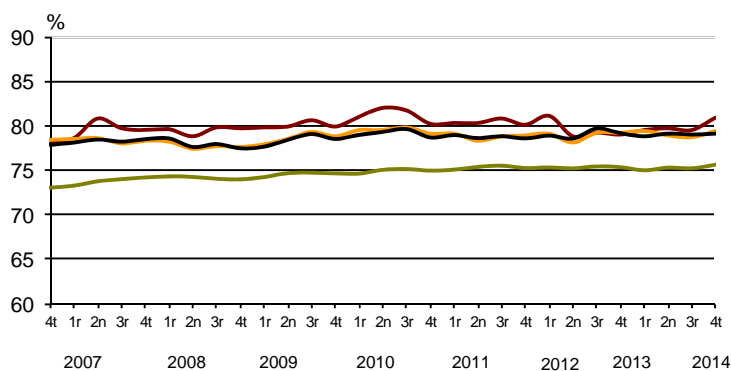

AVANÇ DE DADES ESTADÍSTIQUES DE LA CIUTAT DE BARCELONA

ENQUESTA DE POBLACIÓ ACTIVA

4t Trimestre 2014

	Nombre	Taxa variació interanual (%)	Taxa global (16 i més anys)	Taxa específica (de 16 a 64 anys)
Activitat	806.100	-1,7%	61,5%	80,9%
Ocupació	674.900	-0,8%	51,5%	67,6%
Atur	131.200	-6,0%	16,3%	16,4%

Evolució de la taxa específica d'activitat a Barcelona i altres àmbits

Evolució de la taxa específica d'atur a Barcelona i altres àmbits

Font: Encuesta de Población Activa.INE

Tota aquesta informació es pot consultar a la següent adreça d'internet: