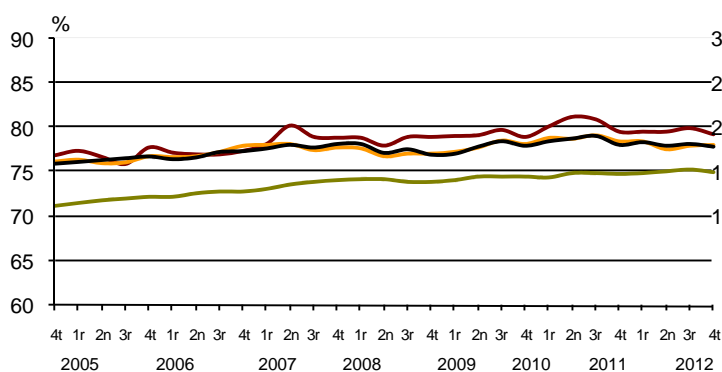

AVANÇ DE DADES ESTADÍSTIQUES DE LA CIUTAT DE BARCELONA ENQUESTA DE POBLACIÓ ACTIVA 4t Trimestre 2012

	Nombre	Taxa variació interanual (%)	Taxa global (16 i més anys)	Taxa específica (de 16 a 64 anys)
Activitat	784.900	-1,9%	61,5%	79,3%
Ocupació	637.900	-4,1%	50,0%	64,3%
Atur	147.000	8,7%	18,7%	19,0%

Evulció de la taxa específica d'activitat a Barcelona i altres àmbits

Evulció de la taxa específica d'atur a Barcelona i altres àmbits

— Barcelona — Província — Catalunya — Espanya

— Barcelona — Província — Catalunya — Espanya