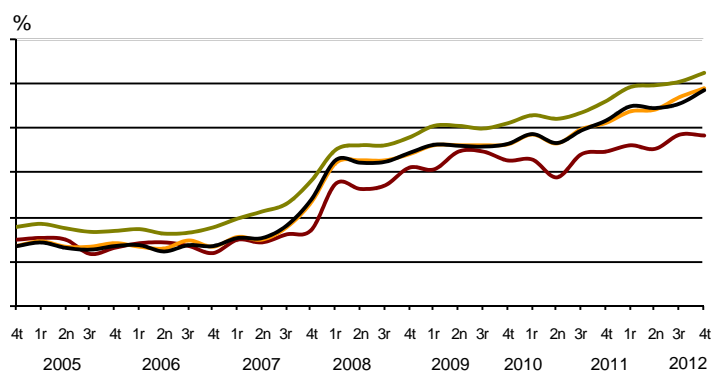

AVANÇ DE DADES ESTADÍSTIQUES DE LA CIUTAT DE BARCELONA ENQUESTA DE POBLACIÓ ACTIVA 4t Trimestre 2012

	Nombre	Taxa variació interanual (%)	Taxa global (16 i més anys)	Taxa específica (de 16 a 64 anys)
Activitat	784.900	-1,9%	61,5%	79,3%
Ocupació	637.900	-4,1%	50,0%	64,3%
Atur	147.000	8,7%	18,7%	19,0%

Evulció de la taxa específica d'activitat a Barcelona i altres àmbits

Evulció de la taxa específica d'atur a Barcelona i altres àmbits

— Barcelona — Província — Catalunya — Espanya

— Barcelona — Província — Catalunya — Espanya