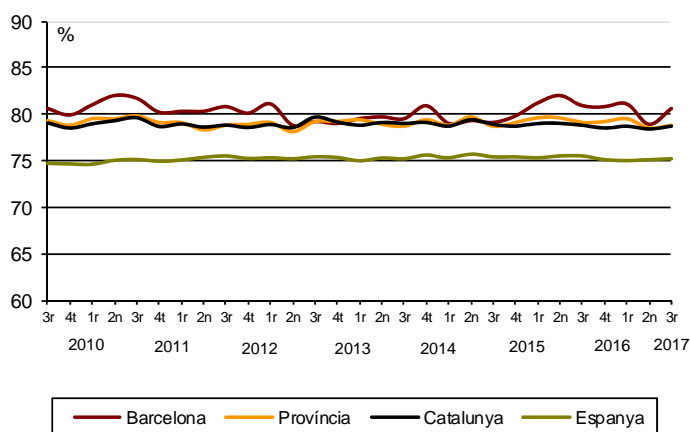

AVANÇ DE DADES ESTADÍSTIQUES DE LA CIUTAT DE BARCELONA ENQUESTA DE POBLACIÓ ACTIVA. 3r Trimestre 2017

	Nombre	Taxa variació interanual (%)	Taxa global (16 i més anys)	Taxa específica (de 16 a 64 anys)
Activitat	819.800	0,7	61,4	80,6
Ocupació	724.500	0,9	54,2	71,1
Atur	95.200	-1,4	11,6	11,8

Evolució de la taxa específica d'activitat a Barcelona i altres àmbits