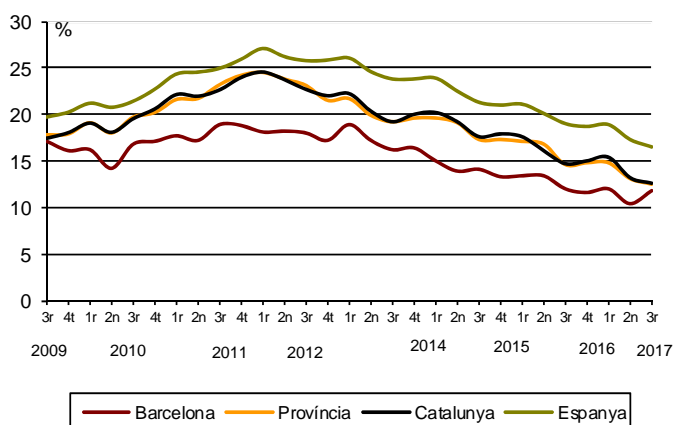

Evolució de la taxa específica d'atur a Barcelona i altres àmbits

Tota aquesta informació es pot consultar a la següent adreça d'internet:
www.bcn.cat/estadistica/catala/dades/ttreball/epa/epa