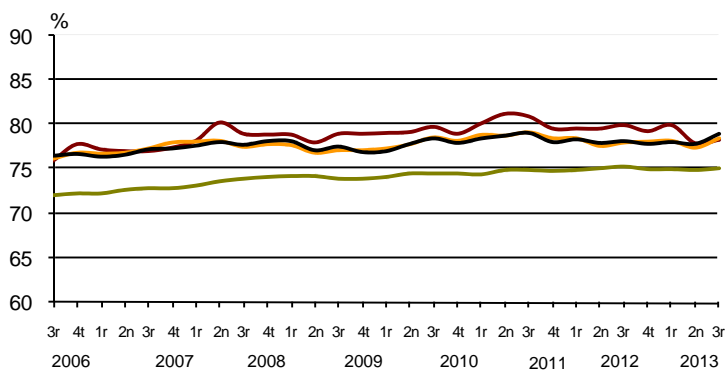

AVANÇ DE DADES ESTADÍSTIQUES DE LA CIUTAT DE BARCELONA ENQUESTA DE POBLACIÓ ACTIVA 3r Trimestre 2013

	Nombre	Taxa variació interanual (%)	Taxa global (16 i més anys)	Taxa específica (de 16 a 64 anys)
Activitat	764.900	-1,9%	60,7%	78,3%
Ocupació	625.400	-1,1%	49,7%	63,9%
Atur	139.500	-5,4%	18,2%	18,4%

Evolució de la taxa específica d'activitat a Barcelona i altres àmbits

Evolució de la taxa específica d'atur a Barcelona i altres àmbits

Font: Encuesta de Población Activa.INE

Tota aquesta informació es pot consultar a la següent adreça d'internet: