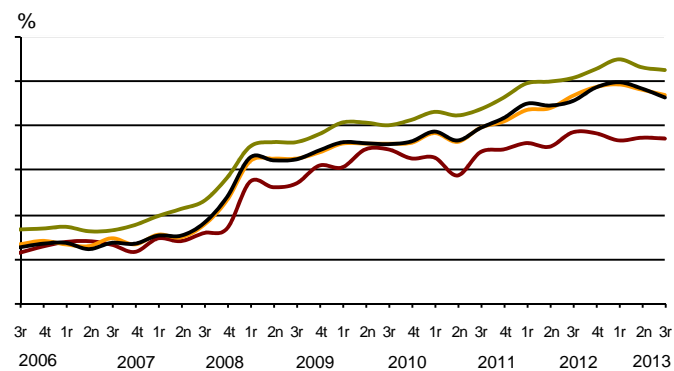

AVANÇ DE DADES ESTADÍSTIQUES DE LA CIUTAT DE BARCELONA ENQUESTA DE POBLACIÓ ACTIVA 3r Trimestre 2013

	Nombre	Taxa variació interanual (%)	Taxa global (16 i més anys)	Taxa específica (de 16 a 64 anys)
Activitat	764.900	-1,9%	60,7%	78,3%
Ocupació	625.400	-1,1%	49,7%	63,9%
Atur	139.500	-5,4%	18,2%	18,4%

Evolució de la taxa específica d'activitat a Barcelona i altres àmbits

Evolució de la taxa específica d'atur a Barcelona i altres àmbits

Font: Encuesta de Población Activa.INE

Tota aquesta informació es pot consultar a la següent adreça d'internet: