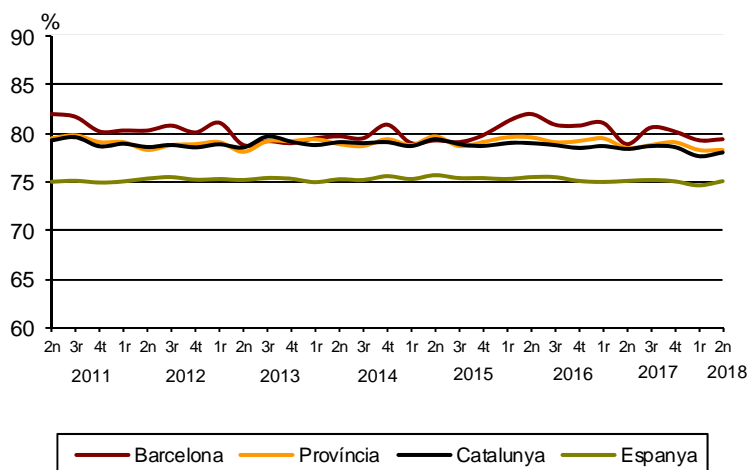

AVANÇ DE DADES ESTADÍSTIQUES DE LA CIUTAT DE BARCELONA ENQUESTA DE POBLACIÓ ACTIVA. 2n Trimestre 2018

	Nombre	Taxa variació interanual (%)	Taxa global (16 i més anys)	Taxa específica (de 16 a 64 anys)
Activitat	803.800	0,1	60,1	79,4
Ocupació	728.800	1,1	54,5	71,9
Atur	75.000	-8,8	9,3	9,5

Evolució de la taxa específica d'activitat a Barcelona i altres àmbits

Evolució de la taxa específica d'atur a Barcelona i altres àmbits

Font: INE. Enquesta Població Activa

Tota aquesta informació es pot consultar a la següent adreça d'internet: