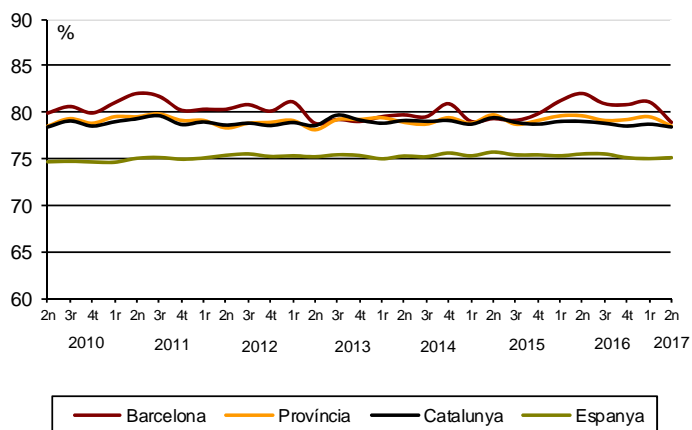

## AVANÇ DE DADES ESTADÍSTIQUES DE LA CIUTAT DE BARCELONA ENQUESTA DE POBLACIÓ ACTIVA. 2n Trimestre 2017

	Nombre	Taxa variació interanual (%)	Taxa global (16 i més anys)	Taxa específica (de 16 a 64 anys)
<b>Activitat</b>	<b>803.200</b>	<b>-2,3</b>	<b>60,5</b>	<b>78,9</b>
<b>Ocupació</b>	<b>721.000</b>	<b>1,2</b>	<b>54,3</b>	<b>70,7</b>
<b>Atur</b>	<b>82.200</b>	<b>-24,7</b>	<b>10,2</b>	<b>10,4</b>

### Evolució de la taxa específica d'activitat a Barcelona i altres àmbits