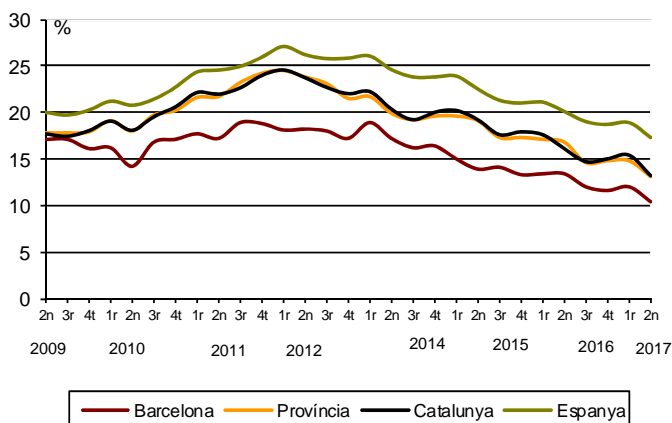

Evolució de la taxa específica d'atur a Barcelona i altres àmbits

Tota aquesta informació es pot consultar a la següent adreça d'internet:
www.bcn.cat/estadistica/catala/dades/ttreball/epa/epa