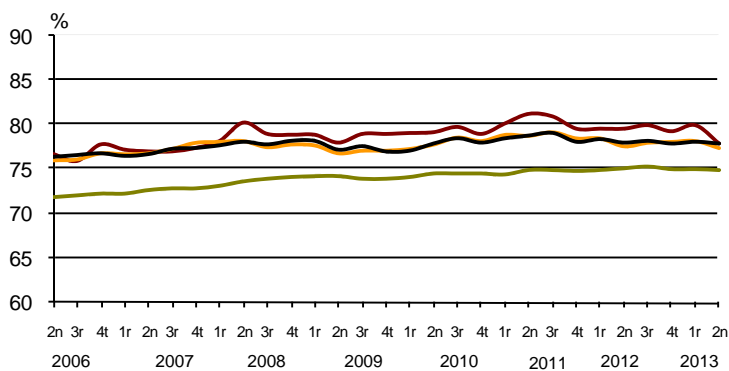

AVANÇ DE DADES ESTADÍSTIQUES DE LA CIUTAT DE BARCELONA

ENQUESTA DE POBLACIÓ ACTIVA

2n Trimestre 2013

	Nombre	Taxa variació interanual (%)	Taxa global (16 i més anys)	Taxa específica (de 16 a 64 anys)
Activitat	758.600	-4,1%	60,0%	77,9%
Ocupació	619.400	-5,4%	49,0%	63,5%
Atur	139.200	1,9%	18,4%	18,5%

Evulció de la taxa específica d'activitat a Barcelona i altres àmbits

Evulció de la taxa específica d'atur a Barcelona i altres àmbits

Font: Encuesta de Población Activa.INE

Tota aquesta informació es pot consultar a la següent adreça d'internet: