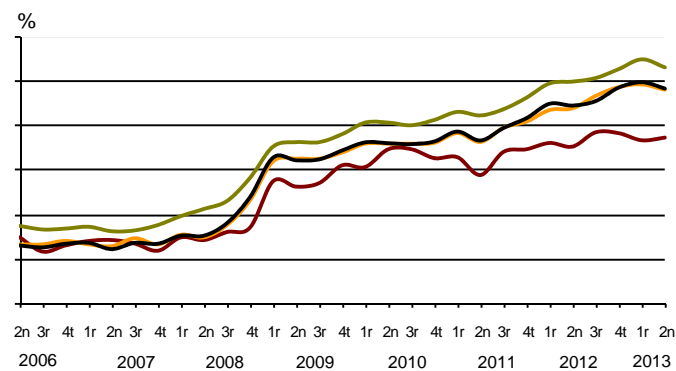

AVANÇ DE DADES ESTADÍSTIQUES DE LA CIUTAT DE BARCELONA

ENQUESTA DE POBLACIÓ ACTIVA

2n Trimestre 2013

	Nombre	Taxa variació interanual (%)	Taxa global (16 i més anys)	Taxa específica (de 16 a 64 anys)
Activitat	758.600	-4,1%	60,0%	77,9%
Ocupació	619.400	-5,4%	49,0%	63,5%
Atur	139.200	1,9%	18,4%	18,5%

Evulció de la taxa específica d'activitat a Barcelona i altres àmbits

Evulció de la taxa específica d'atur a Barcelona i altres àmbits

Font: Encuesta de Población Activa.INE

Tota aquesta informació es pot consultar a la següent adreça d'internet: