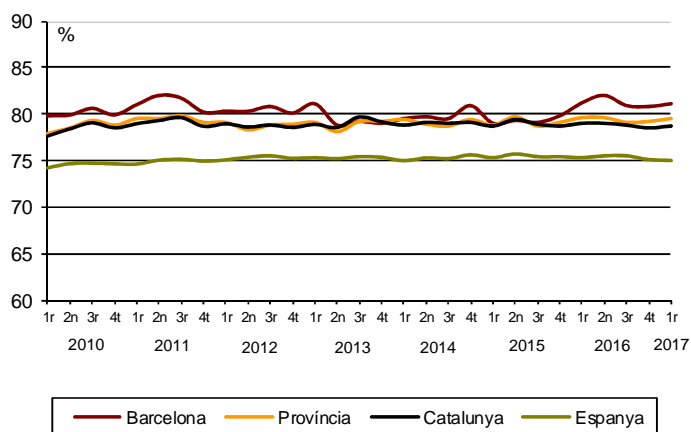

AVANÇ DE DADES ESTADÍSTIQUES DE LA CIUTAT DE BARCELONA ENQUESTA DE POBLACIÓ ACTIVA. 1r Trimestre 2017

	Nombre	Taxa variació interanual (%)	Taxa global (16 i més anys)	Taxa específica (de 16 a 64 anys)
Activitat	832.800	4,7	62,4	81,1
Ocupació	734.300	6,4	55,0	71,4
Atur	98.500	-6,5	11,8	12,0

Evolució de la taxa específica d'activitat a Barcelona i altres àmbits