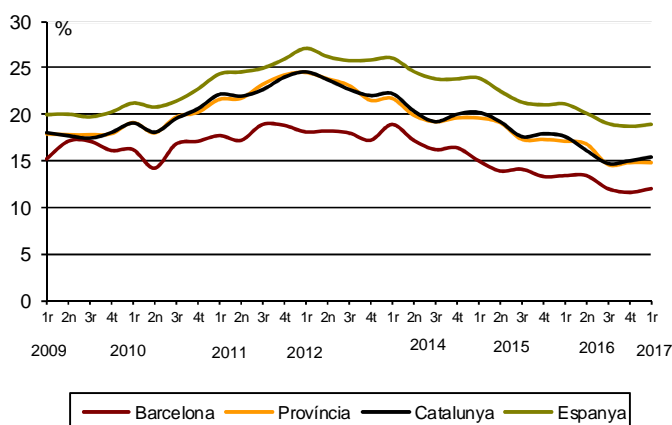

Evolució de la taxa específica d'atur a Barcelona i altres àmbits

Tota aquesta informació es pot consultar a la següent adreça d'internet:
www.bcn.cat/estadistica/catala/dades/ttreball/epa/epa