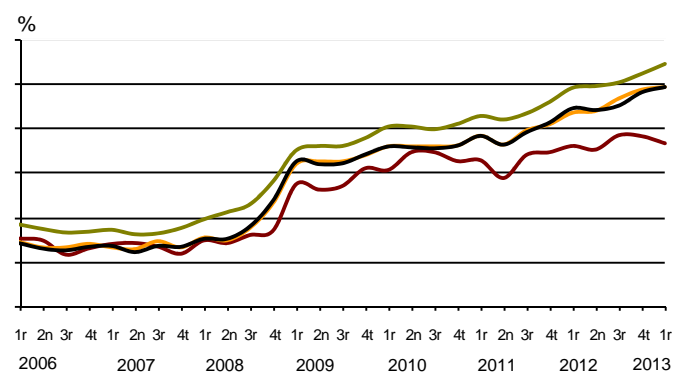

AVANÇ DE DADES ESTADÍSTIQUES DE LA CIUTAT DE BARCELONA

ENQUESTA DE POBLACIÓ ACTIVA

1r Trimestre 2013

	Nombre	Taxa variació interanual (%)	Taxa global (16 i més anys)	Taxa específica (de 16 a 64 anys)
Activitat	767.200	-3,0%	61,1%	80,0%
Ocupació	627.500	-3,6%	50,0%	65,4%
Atur	139.700	-0,1%	18,2%	18,2%

Evolució de la taxa específica d'activitat a Barcelona i altres àmbits

Evolució de la taxa específica d'atur a Barcelona i altres àmbits

— Barcelona — Província — Catalunya — Espanya

— Barcelona — Província — Catalunya — Espanya