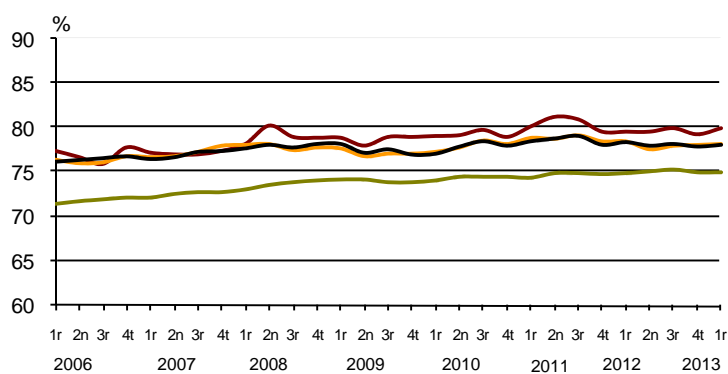

AVANÇ DE DADES ESTADÍSTIQUES DE LA CIUTAT DE BARCELONA

ENQUESTA DE POBLACIÓ ACTIVA

1r Trimestre 2013

	Nombre	Taxa variació interanual (%)	Taxa global (16 i més anys)	Taxa específica (de 16 a 64 anys)
Activitat	767.200	-3,0%	61,1%	80,0%
Ocupació	627.500	-3,6%	50,0%	65,4%
Atur	139.700	-0,1%	18,2%	18,2%

Evolució de la taxa específica d'activitat a Barcelona i altres àmbits

Evolució de la taxa específica d'atur a Barcelona i altres àmbits

— Barcelona — Província — Catalunya — Espanya

— Barcelona — Província — Catalunya — Espanya