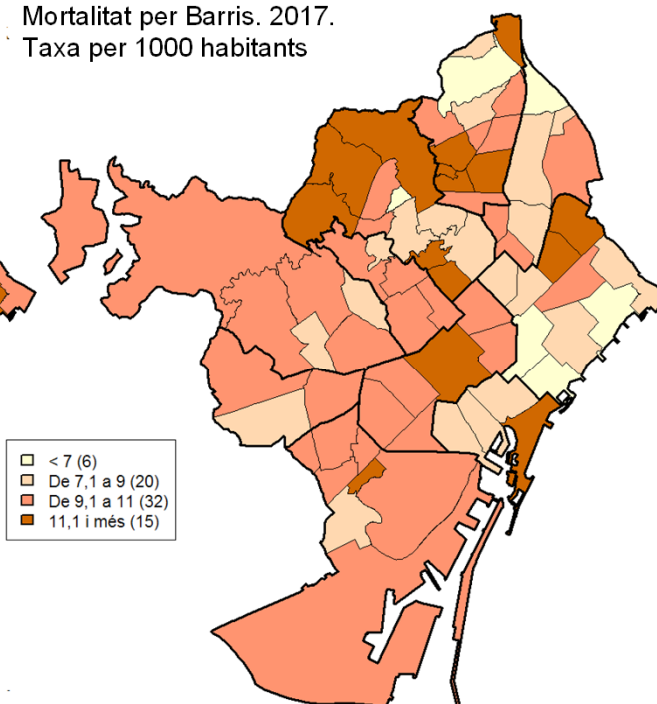

## AVANÇ DE DADES ESTADÍSTIQUES DE LA CIUTAT DE BARCELONA

### EL MOVIMENT DEMOGRÀFIC DE BARCELONA 2017

Natalitat per Barris. 2017.  
Taxa per 1000 habitants

Mortalitat per Barris. 2017.  
Taxa per 1000 habitants

Alta de padró per immigració o omissió per Barris. 2017.  
Taxa per 1000 habitants