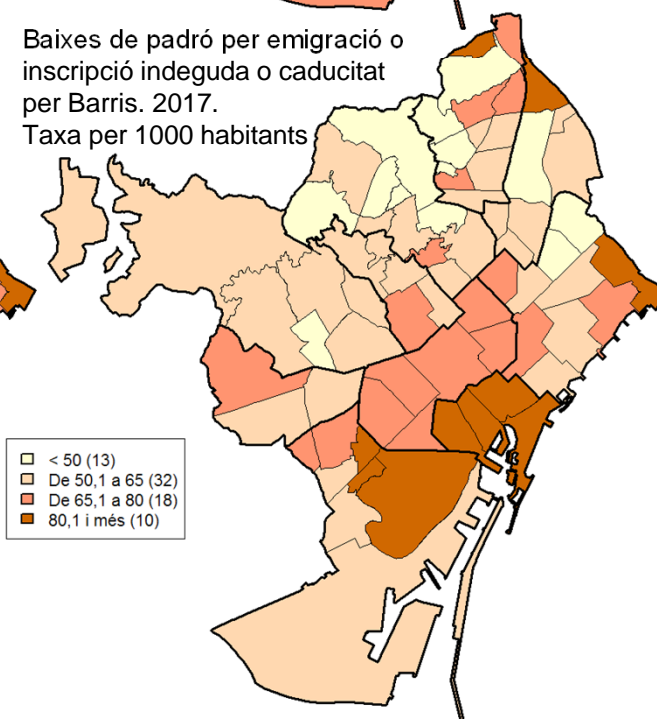

Tota aquesta informació es pot consultar a la següent adreça d'internet:
www.bcn.cat/estadistica/catala/dades/demo