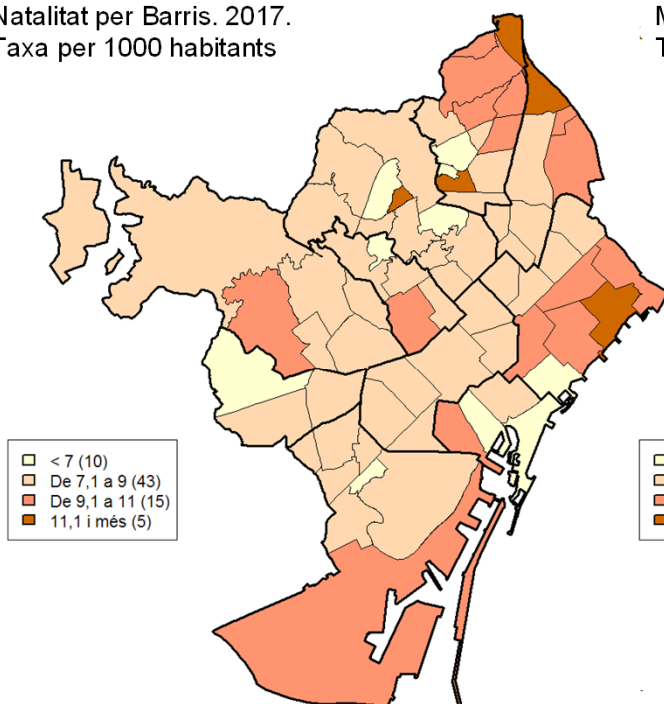

## AVANÇ DE DADES ESTADÍSTIQUES DE LA CIUTAT DE BARCELONA

### EL MOVIMENT DEMOGRÀFIC DE BARCELONA 2017

Natalitat per Barris. 2017.  
Taxa per 1000 habitants

Mortalitat per Barris. 2017.  
Taxa per 1000 habitants

Alta de padró per immigració o omissió per Barris. 2017.  
Taxa per 1000 habitants