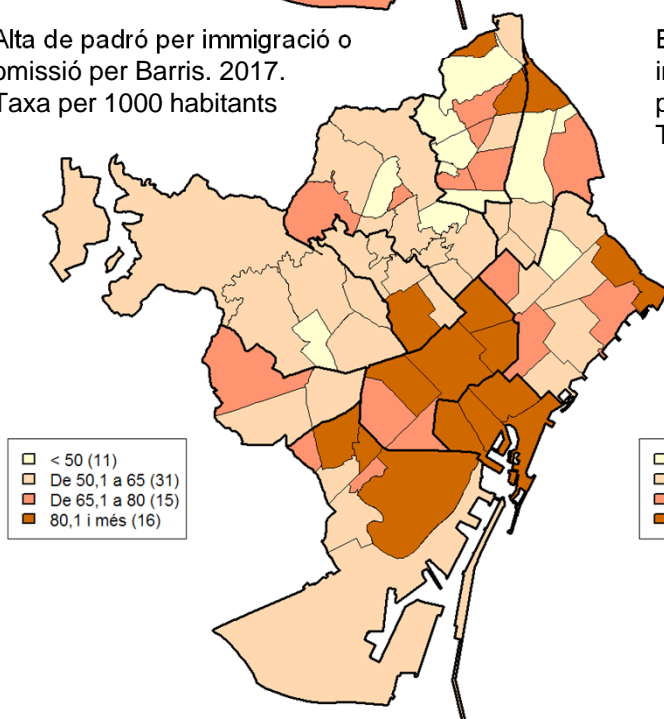

## AVANÇ DE DADES ESTADÍSTIQUES DE LA CIUTAT DE BARCELONA

### EL MOVIMENT DEMOGRÀFIC DE BARCELONA 2017

Natalitat per Barris. 2017.  
Taxa per 1000 habitants

Mortalitat per Barris. 2017.  
Taxa per 1000 habitants

Alta de padró per immigració o omissió per Barris. 2017.  
Taxa per 1000 habitants