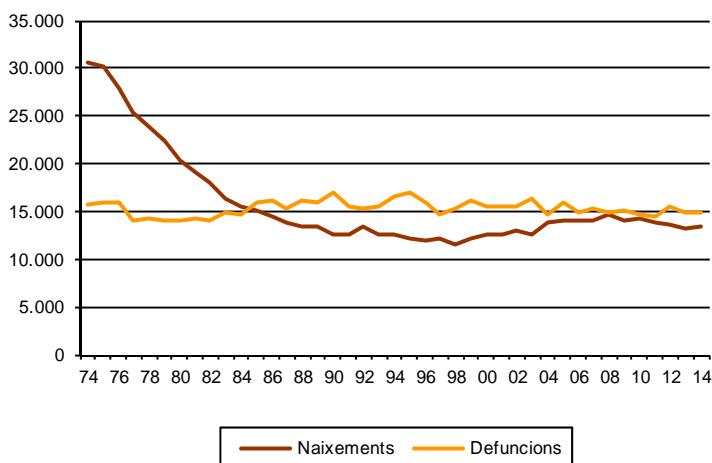

AVANÇ DE DADES ESTADÍSTIQUES DE LA CIUTAT DE BARCELONA EL MOVIMENT DEMOGRÀFIC DE BARCELONA 2014

Altes 2014	Nacionalitat espanyola	Nacionalitat estrangera
Naixement	10.835	2.561
Immigració	36.562	45.832
Omissió	4.957	11.741
Baixes 2014	Nacionalitat espanyola	Nacionalitat estrangera
Defunció	14.565	270
Emigració	35.950	16.811
Inscripció indeguda	8.458	33.900

Evolució de les altes i baixes per migració.
1994-2014

Evolució dels naixements i defuncions a Barcelona.
1974-2014

Tota aquesta informació es pot consultar a la següent adreça d'internet:
www.bcn.cat/estadistica/catala/dades/demo