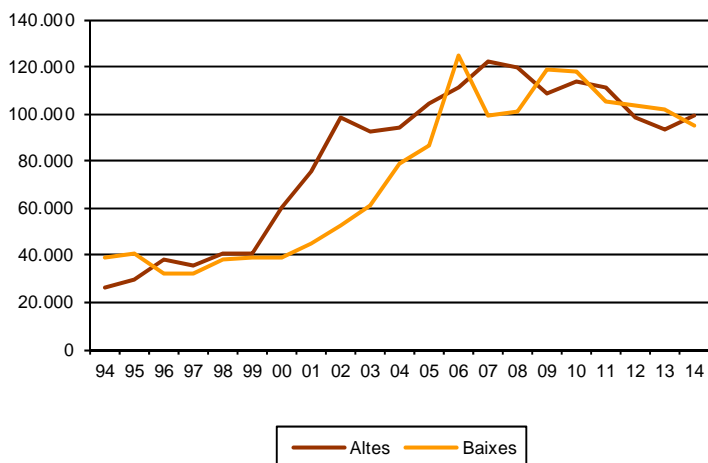

AVANÇ DE DADES ESTADÍSTIQUES DE LA CIUTAT DE BARCELONA EL MOVIMENT DEMOGRÀFIC DE BARCELONA 2014

Altes 2014	Nacionalitat espanyola	Nacionalitat estrangera
Naixement	10.835	2.561
Immigració	36.562	45.832
Omissió	4.957	11.741
Baixes 2014	Nacionalitat espanyola	Nacionalitat estrangera
Defunció	14.565	270
Emigració	35.950	16.811
Inscripció indeguda	8.458	33.900

Evolució de les altes i baixes per migració.
1994-2014