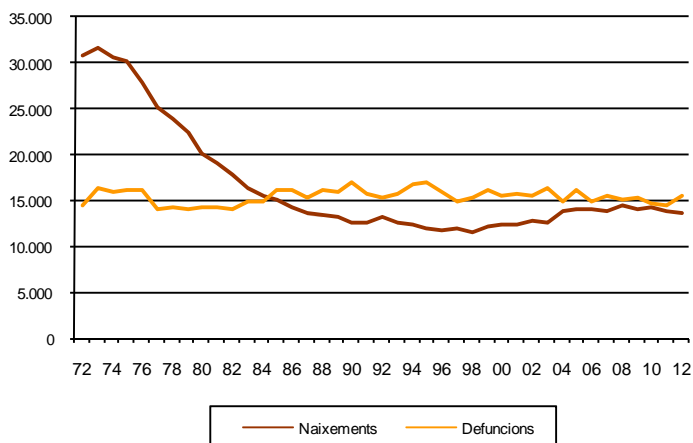

AVANÇ DE DADES ESTADÍSTIQUES DE LA CIUTAT DE BARCELONA EL MOVIMENT DEMOGRÀFIC DE BARCELONA 2012

Altes 2012	Nacionalitat espanyola	Nacionalitat estrangera
Naixement	10.736	2.999
Immigració	33.835	45.781
Omissió	4.526	14.006

Baixes 2012	Nacionalitat espanyola	Nacionalitat estrangera
Defunció	15.240	258
Emigració	36.623	20.194
Inscripció indeguda	8.689	37.655

Evolució de les altes i baixes per migració.
1992-2012

Evolució dels naixements i defuncions a Barcelona.
1972-2012