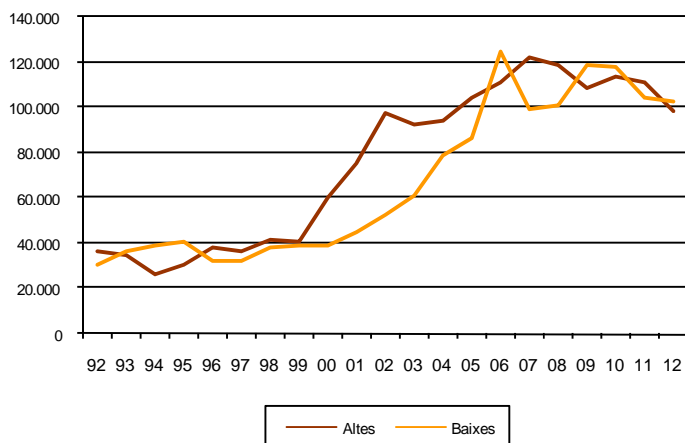

AVANÇ DE DADES ESTADÍSTIQUES DE LA CIUTAT DE BARCELONA EL MOVIMENT DEMOGRÀFIC DE BARCELONA 2012

Altes 2012	Nacionalitat espanyola	Nacionalitat estrangera
Naixement	10.736	2.999
Immigració	33.835	45.781
Omissió	4.526	14.006

Baixes 2012	Nacionalitat espanyola	Nacionalitat estrangera
Defunció	15.240	258
Emigració	36.623	20.194
Inscripció indeguda	8.689	37.655

Evolució de les altes i baixes per migració.
1992-2012

Evolució dels naixements i defuncions a Barcelona.
1972-2012