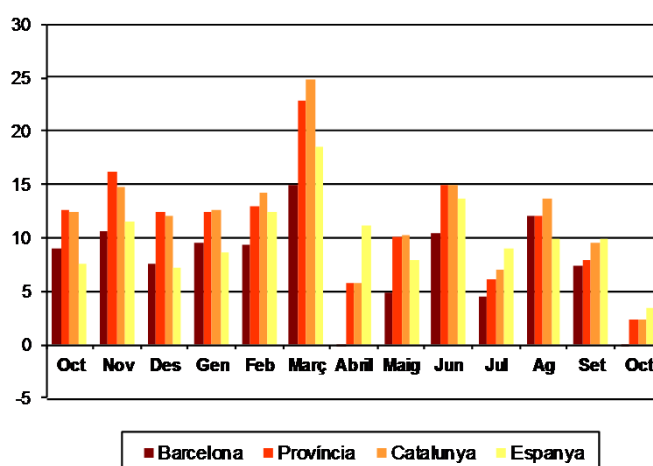

Taxa de variació interanual. 2014-2015

Tota aquesta informació es pot consultar a la següent adreça d'internet:
www.bcn.cat/estadistica/catala/dades/ttreball/mov_lab/contr