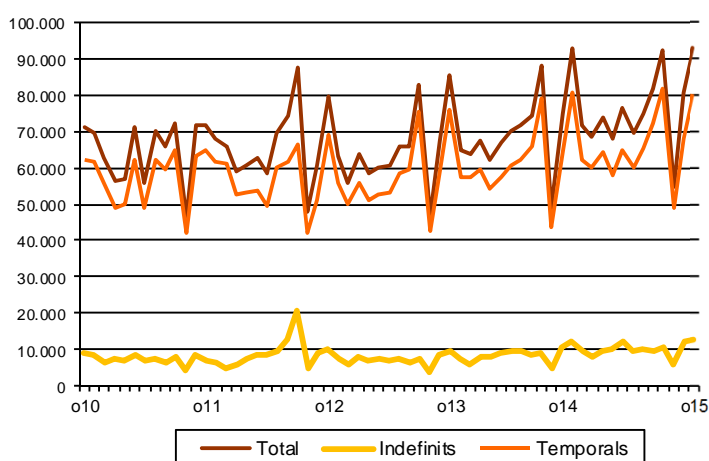

AVANÇ DE DADES ESTADÍSTIQUES DE LA CIUTAT DE BARCELONA CONTRACTES LABORALS REGISTRATS. OCTUBRE 2015

Octubre 2015	Nombre contractes	% Taxa variació interanual acumulada gener-setembre	% Taxa variació interanual
TOTAL	92.885	6,8	-0,1
Tipologia			
Indefinits	12.901	14,6	4,8
Temporals	79.984	5,7	-0,9
Sexe			
Homes	43.728	7,2	-1,6
Dones	49.157	6,4	1,2
Nacionalitat			
Epanyols	74.786	7,5	-0,3
Estrangers	18.099	4,2	0,7
Àmbits territorials			
Barcelona província	198.002	10,2	2,4
Catalunya	257.351	10,9	2,3
Espanya	1.760.610	10,2	3,4

Evolució contractes registrats a Barcelona. 2010-2015