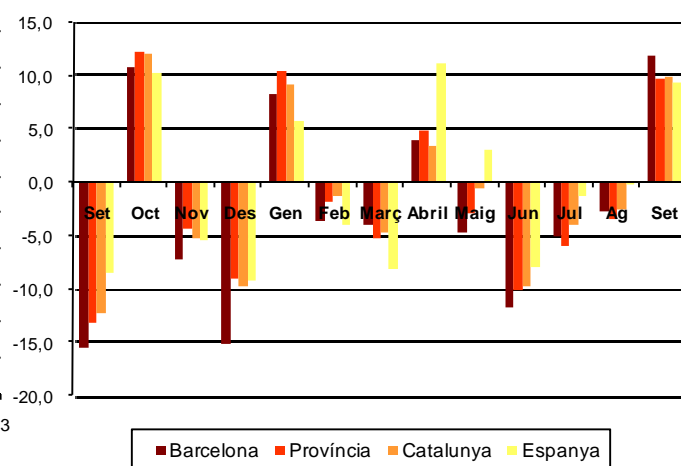

Evolució contractes registrats a Barcelona. 2008-2013

Taxa de variació interanual. 2012-2013

Tota aquesta informació es pot consultar a la següent adreça d'internet:
www.bcn.cat/estadistica/catala/dades/ttreball/mov_lab/contr