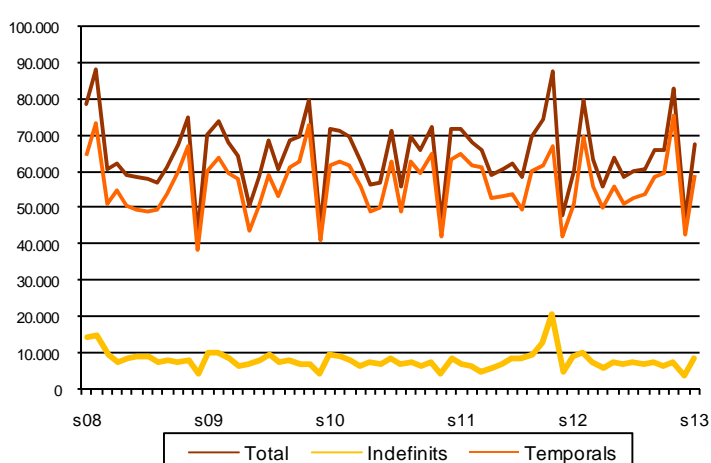

AVANÇ DE DADES ESTADÍSTIQUES DE LA CIUTAT DE BARCELONA CONTRACTES LABORALS REGISTRATS. SETEMBRE 2013

Setembre 2013	Nombre contractes	% Taxa variació mes anterior	% Taxa variació interanual
Total	67.553	44,4	11,8
Indefinits	8.762	123,1	-5,9
Temporals	58.791	37,2	15,0
Sexe			
Homes	31.268	28,5	16,1
Dones	36.285	49,9	8,3
Nacionalitat			
Espanyols	53.461	49,2	16,3
Estrangers	14.092	28,7	-2,6
Àmbits territorials			
Barcelona província	147.127	46,5	9,6
Catalunya	194.990	34,1	9,8
Espanya	1.392.429	33,5	9,3

Evolució contractes registrats a Barcelona. 2008-2013