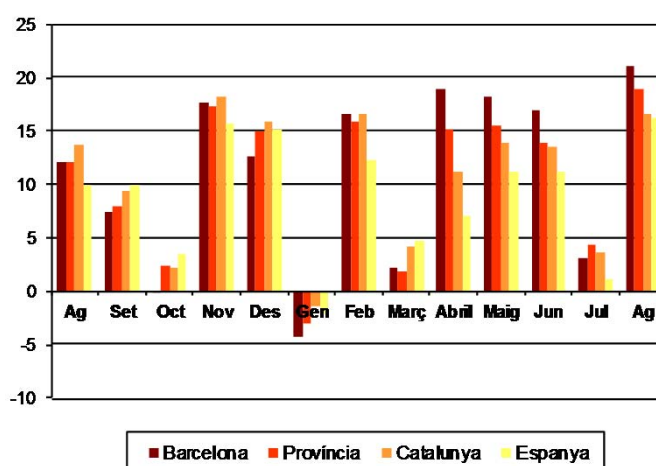

Taxa de variació interanual. 2015-2016

Tota aquesta informació es pot consultar a la següent adreça d'internet:
www.bcn.cat/estadistica/catala/dades/ttreball/mov_lab/contr