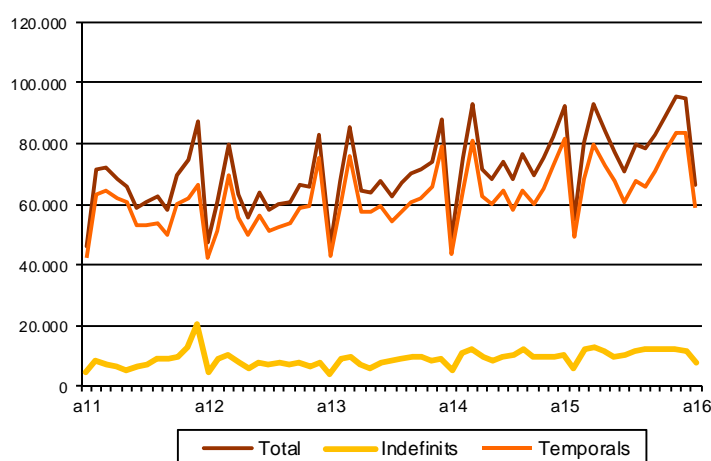

AVANÇ DE DADES ESTADÍSTIQUES DE LA CIUTAT DE BARCELONA CONTRACTES LABORALS REGISTRATS. AGOST 2016

Agost 2016	Nombre contractes	% Taxa variació interanual acumulada gener-agost	% Taxa variació interanual
TOTAL	66.392	11,0	21,1
Tipologia			
Indefinits	7.530	15,7	31,5
Temporals	58.862	10,3	19,9
Sexe			
Homes	32.539	13,2	22,9
Dones	33.853	8,9	19,5
Nacionalitat			
Espanyols	51.545	9,4	19,2
Estrangers	14.847	17,2	28,4
Àmbits territorials			
Barcelona província	145.685	9,8	18,9
Catalunya	209.088	9,4	16,6
Espanya	1.451.789	8,0	16,3

Evolució contractes registrats a Barcelona. 2011-2016