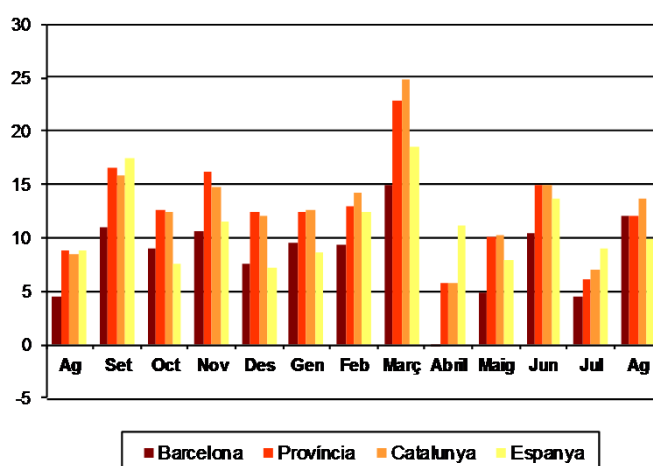

Taxa de variació interanual. 2014-2015

Tota aquesta informació es pot consultar a la següent adreça d'internet:
www.bcn.cat/estadistica/catala/dades/ttreball/mov_lab/contr