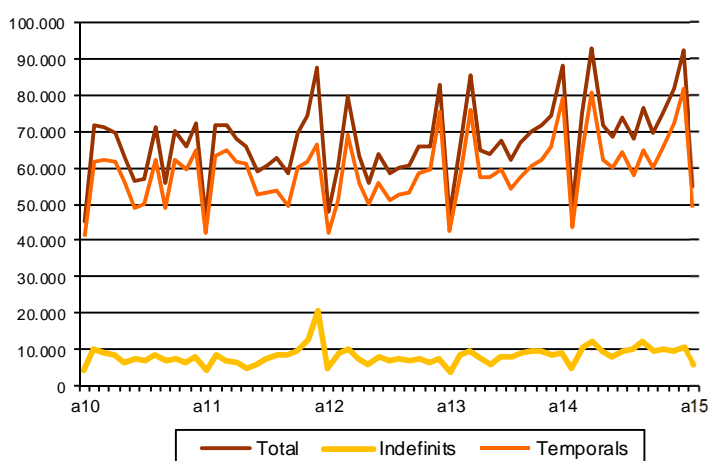

AVANÇ DE DADES ESTADÍSTIQUES DE LA CIUTAT DE BARCELONA CONTRACTES LABORALS REGISTRATS. AGOST 2015

Agost 2015	Nombre contractes	% Taxa variació interanual acumulada gener-agost	% Taxa variació interanual
TOTAL	54.805	7,9	12,1
Tipologia			
Indefinits	5.727	16,5	12,9
Temporals	49.078	6,7	12,0
Sexe			
Homes	26.480	8,6	11,1
Dones	28.325	7,2	13,1
Nacionalitat			
Epanyols	43.244	10,7	13,2
Estrangers	11.561	4,1	8,1
Àmbits territorials			
Barcelona província	122.575	11,9	12,1
Catalunya	179.251	12,5	13,7
Espanya	1.248.146	11,3	10,0

Evolució contractes registrats a Barcelona. 2010-2015