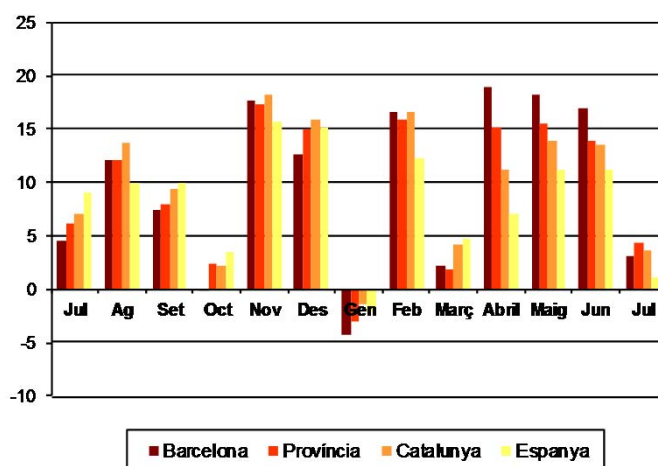

Taxa de variació interanual. 2015-2016

Tota aquesta informació es pot consultar a la següent adreça d'internet:
www.bcn.cat/estadistica/catala/dades/ttreball/mov_lab/contr