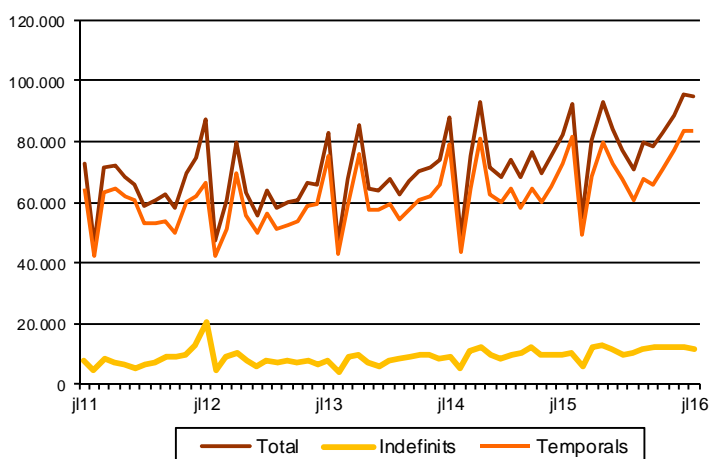

AVANÇ DE DADES ESTADÍSTIQUES DE LA CIUTAT DE BARCELONA CONTRACTES LABORALS REGISTRATS. JULIOL 2016

Juliol 2016	Nombre contractes	% Taxa variació interanual acumulada gener-juliol	% Taxa variació interanual
TOTAL	95.014	9,9	3,2
Tipologia			
Indefinits	11.440	14,4	8,4
Temporals	83.574	9,2	2,5
Sexe			
Homes	48.217	12,2	7,0
Dones	46.797	7,8	-0,5
Nacionalitat			
Espanyols	75.578	8,4	2,0
Estrangers	19.436	16,0	8,2
Àmbits territorials			
Barcelona província	213.720	8,9	4,3
Catalunya	300.852	8,6	3,6
Espanya	1.816.271	7,0	1,1

Evolució contractes registrats a Barcelona. 2011-2016