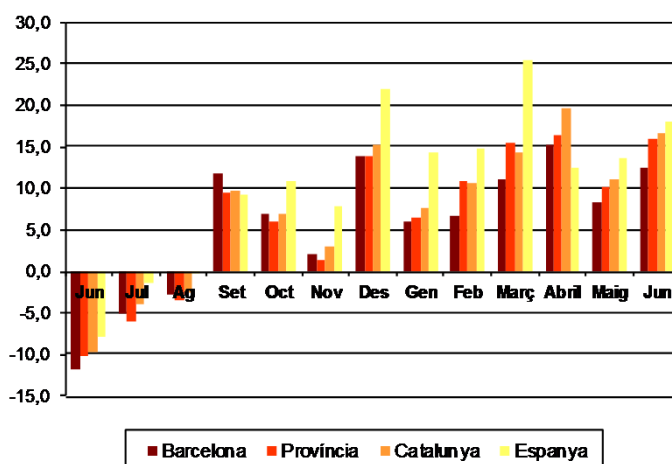

Evolució contractes registrats a Barcelona. 2009-2014

Taxa de variació interanual. 2013-2014

Tota aquesta informació es pot consultar a la següent adreça d'internet:
www.bcn.cat/estadistica/catala/dades/ttreball/mov_lab/contr