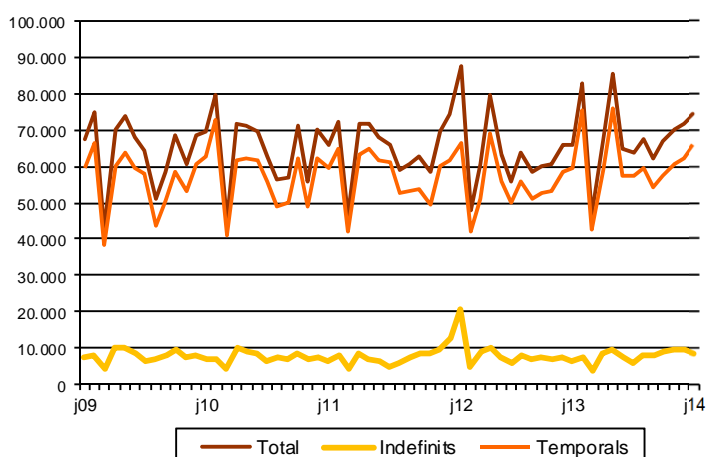

AVANÇ DE DADES ESTADÍSTIQUES DE LA CIUTAT DE BARCELONA CONTRACTES LABORALS REGISTRATS. JUNY 2014

Juny 2014	Nombre contractes	% Taxa variació mes anterior	% Taxa variació interanual
TOTAL	74.181	3,7	12,6
Tipologia			
Indefinits	8.308	-11,2	28,9
Temporals	65.873	5,9	10,9
Sexe			
Homes	35.742	3,0	10,3
Dones	38.439	4,3	14,9
Nacionalitat			
Espanyols	59.439	6,3	15,6
Estrangers	14.742	-5,8	2,0
Àmbits territorials			
Barcelona província	161.470	8,0	15,9
Catalunya	227.619	9,7	16,6
Espanya	1.508.567	3,4	18,1

Evolució contractes registrats a Barcelona. 2009-2014