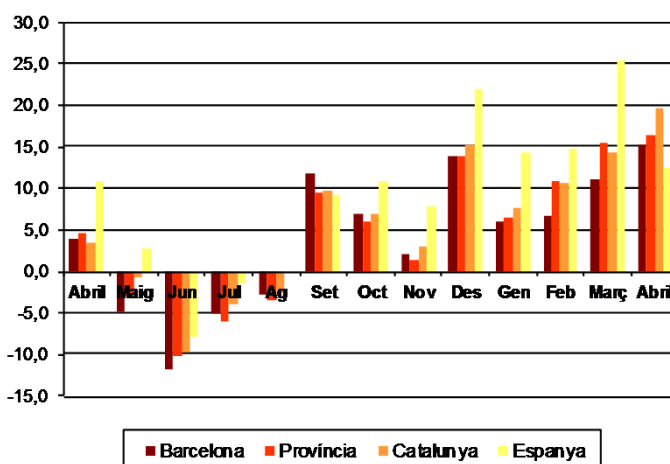

Evolució contractes registrats a Barcelona. 2009-2014

Taxa de variació interanual. 2013-2014

Tota aquesta informació es pot consultar a la següent adreça d'internet:
www.bcn.cat/estadistica/catala/dades/ttreball/mov_lab/contr