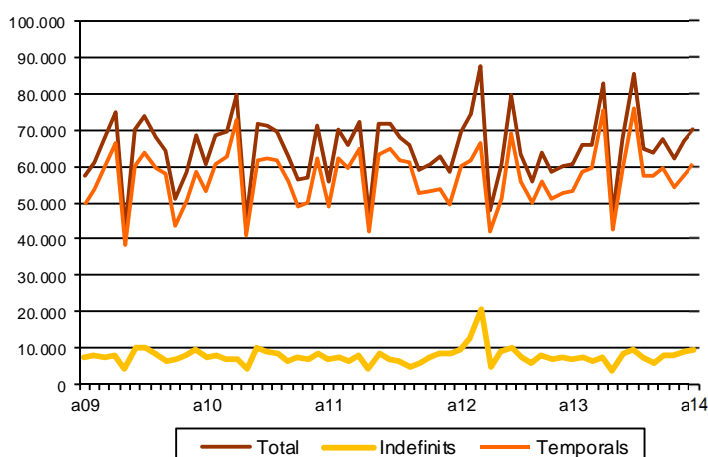

AVANÇ DE DADES ESTADÍSTIQUES DE LA CIUTAT DE BARCELONA CONTRACTES LABORALS REGISTRATS. ABRIL 2014

Abril 2014	Nombre contractes	% Taxa variació mes anterior	% Taxa variació interanual
TOTAL	69.912	4,8	15,2
Tipologia			
Indefinits	9.433	4,5	30,7
Temporals	60.479	4,8	13,1
Sexe			
Homes	33.496	6,5	15,7
Dones	36.416	3,3	14,7
Nacionalitat			
Espanyols	54.915	4,7	18,4
Estrangers	14.997	4,9	4,8
Àmbits territorials			
Barcelona província	145.120	6,2	16,4
Catalunya	197.989	13,1	19,7
Espanya	1.296.529	6,6	12,4

Evolució contractes registrats a Barcelona. 2009-2014