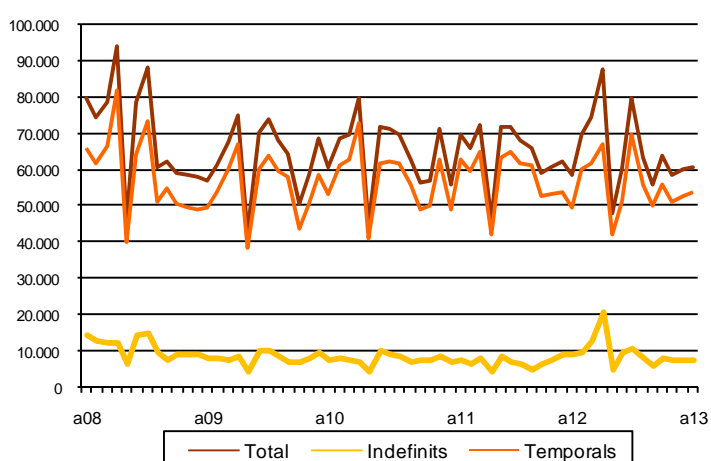

AVANÇ DE DADES ESTADÍSTIQUES DE LA CIUTAT DE BARCELONA CONTRACTES LABORALS REGISTRATS. ABRIL 2013

Abril 2013	Nombre contractes	% Taxa variació mes anterior	% Taxa variació interanual
Total	60.681	1,1	3,9
Indefinitos	7.219	-3,4	-17,9
Temporals	53.462	1,7	7,7
Sexe			
Homes	28.939	6,5	5,7
Dones	31.742	-3,4	2,2
Nacionalitat			
Espanyols	46.375	-0,4	8,1
Estrangers	14.306	6,3	-7,8
Àmbits territorials			
Barcelona província	124.699	5,3	4,7
Catalunya	165.473	8,0	3,4
Espanya	1.153.140	18,9	11,0

Evolució contractes registrats a Barcelona. 2008-2013