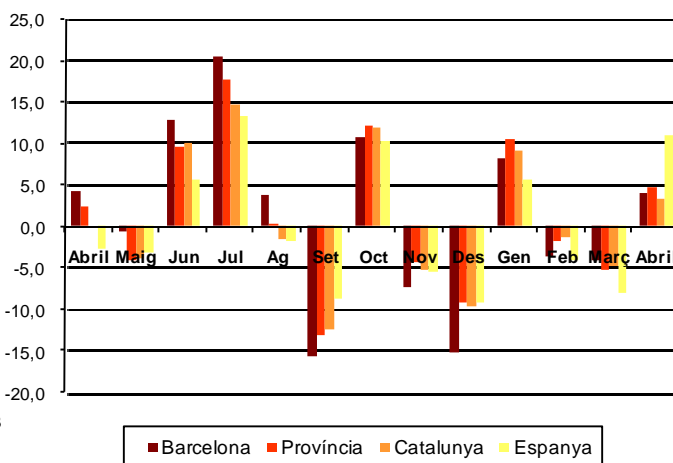

Evolució contractes registrats a Barcelona. 2008-2013

Taxa de variació interanual. 2012-2013

Tota aquesta informació es pot consultar a la següent adreça d'internet:
www.bcn.cat/estadistica/catala/dades/ttreball/mov_lab/contr