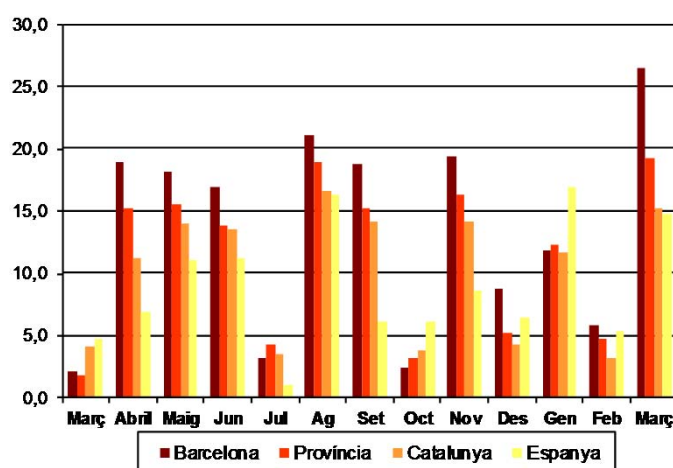

Taxa de variació interanual. 2016-2017

Tota aquesta informació es pot consultar a la següent adreça d'internet:
www.bcn.cat/estadistica/catala/dades/ttreball/mov_lab/contr