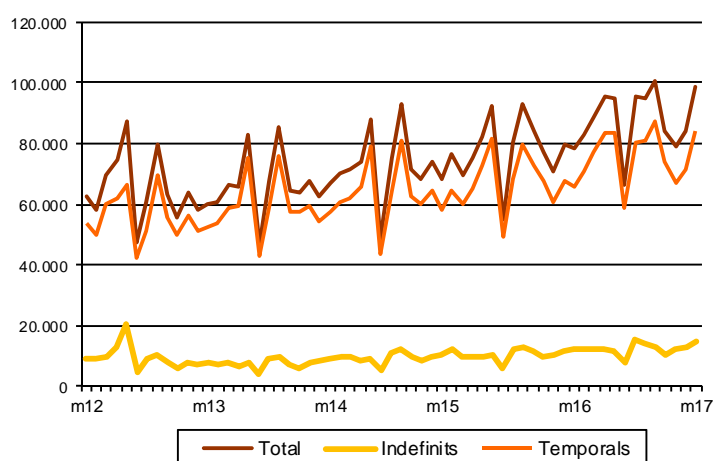

AVANÇ DE DADES ESTADÍSTIQUES DE LA CIUTAT DE BARCELONA CONTRACTES LABORALS REGISTRATS. MARÇ 2017

Març 2017	Nombre contractes	% Taxa variació interanual acumulada gener-març	% Taxa variació interanual
TOTAL	99.038	14,8	26,5
Tipologia			
Indefinits	14.870	16,7	20,4
Temporals	84.168	14,5	27,7
Sexe			
Homes	48.531	17,1	27,0
Dones	50.507	12,8	26,0
Nacionalitat			
Espanyols	77.454	13,9	26,4
Estrangers	21.584	18,5	27,0
Àmbits territorials			
Barcelona província	203.540	12,1	19,2
Catalunya	262.621	10,1	15,3
Espanya	1.732.773	12,5	14,8

Evolució contractes registrats a Barcelona. 2012-2017