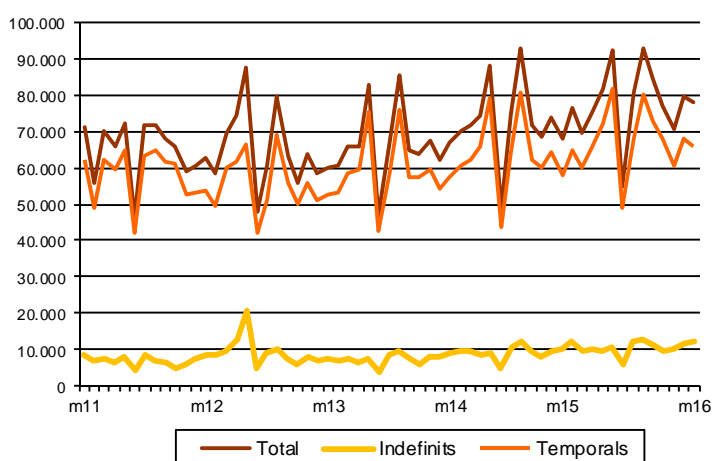

AVANÇ DE DADES ESTADÍSTIQUES DE LA CIUTAT DE BARCELONA CONTRACTES LABORALS REGISTRATS. MARÇ 2016

Març 2016	Nombre contractes	% Taxa variació interanual acumulada gener-març	% Taxa variació interanual
TOTAL	78.291	4,4	2,2
Tipologia			
Indefinits	12.355	7,6	2,8
Temporals	65.936	3,9	2,0
Sexe			
Homes	38.208	5,4	4,3
Dones	40.083	3,6	0,2
Nacionalitat			
Epanyols	61.295	3,1	1,3
Estrangers	16.996	9,9	5,5
Àmbits territorials			
Barcelona província	170.827	4,5	1,8
Catalunya	227.813	6,1	4,2
Espanya	1.508.881	6,1	4,7

Evolució contractes registrats a Barcelona. 2011-2016