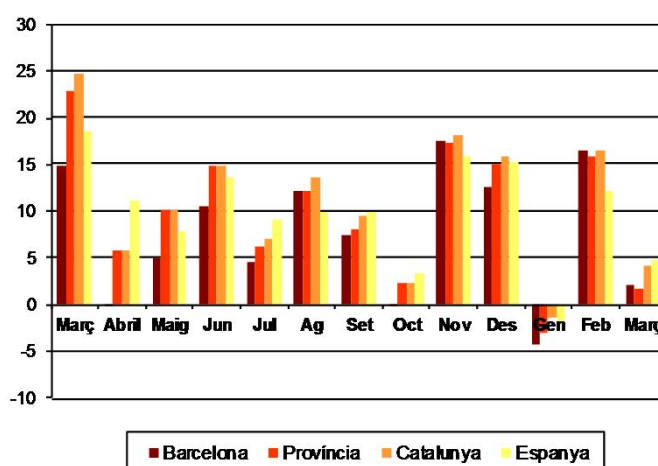

Taxa de variació interanual. 2015-2016

Tota aquesta informació es pot consultar a la següent adreça d'internet:
www.bcn.cat/estadistica/catala/dades/ttreball/mov_lab/contr