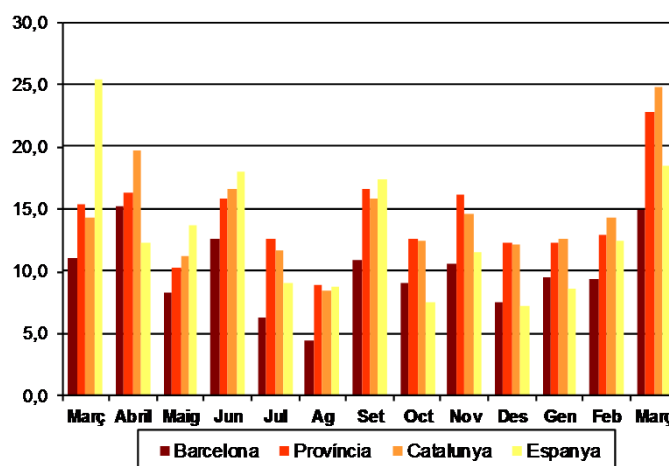

Evolució contractes registrats a Barcelona. 2010-2015

Taxa de variació interanual. 2014-2015

Tota aquesta informació es pot consultar a la següent adreça d'internet:
www.bcn.cat/estadistica/catala/dades/ttreball/mov_lab/contr