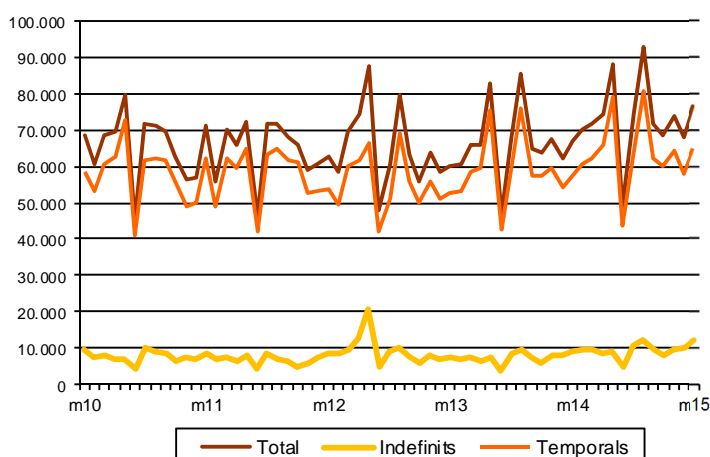

AVANÇ DE DADES ESTADÍSTIQUES DE LA CIUTAT DE BARCELONA CONTRACTES LABORALS REGISTRATS. MARÇ 2015

Març 2015	Nombre contractes	% Taxa variació interanual acumulada gener-febrer	% Taxa variació interanual
TOTAL	76.640	11,3	14,9
Tipologia			
Indefinits	12.013	26,6	33,0
Temporals	64.627	9,1	12,0
Sexe			
Homes	36.620	12,6	15,5
Dones	40.020	10,2	12,7
Nacionalitat			
Epanyols	60.537	13,1	15,5
Estrangers	16.103	4,6	12,7
Àmbits territorials			
Barcelona província	167.822	16,2	22,8
Catalunya	218.599	17,3	24,8
Espanya	1.441.775	13,2	18,5

Evolució contractes registrats a Barcelona. 2010-2015