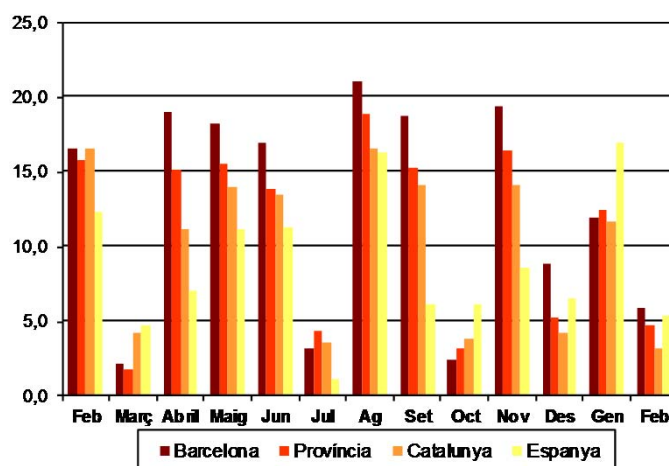

Taxa de variació interanual. 2016-2017

Tota aquesta informació es pot consultar a la següent adreça d'internet:
www.bcn.cat/estadistica/catala/dades/ttreball/mov_lab/contr