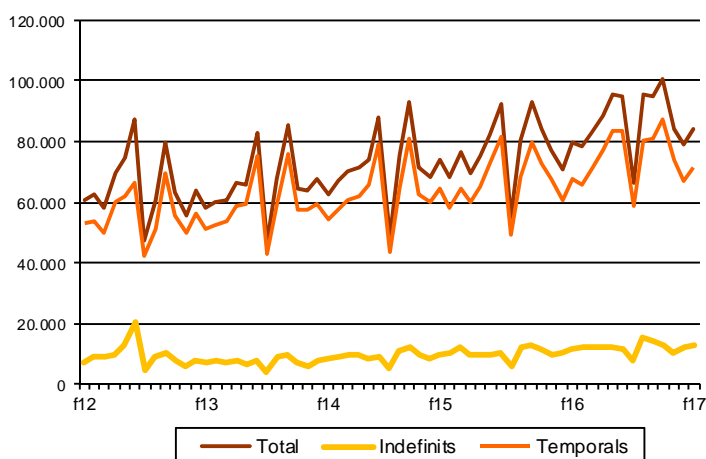

AVANÇ DE DADES ESTADÍSTIQUES DE LA CIUTAT DE BARCELONA CONTRACTES LABORALS REGISTRATS. FEBRER 2017

Febrer 2017	Nombre contractes	% Taxa variació interanual acumulada gener-febrer	% Taxa variació interanual
TOTAL	84.143	8,8	5,9
Tipologia			
Indefinits	12.823	14,6	9,7
Temporals	71.320	7,8	5,3
Sexe			
Homes	40.342	11,7	7,4
Dones	43.801	6,2	4,6
Nacionalitat			
Epanyols	66.297	7,5	5,0
Estrangers	17.846	13,7	9,4
Àmbits territorials			
Barcelona província	175.622	8,4	4,7
Catalunya	222.369	7,3	3,2
Espanya	1.452.528	11,2	5,4

Evolució contractes registrats a Barcelona. 2012-2017