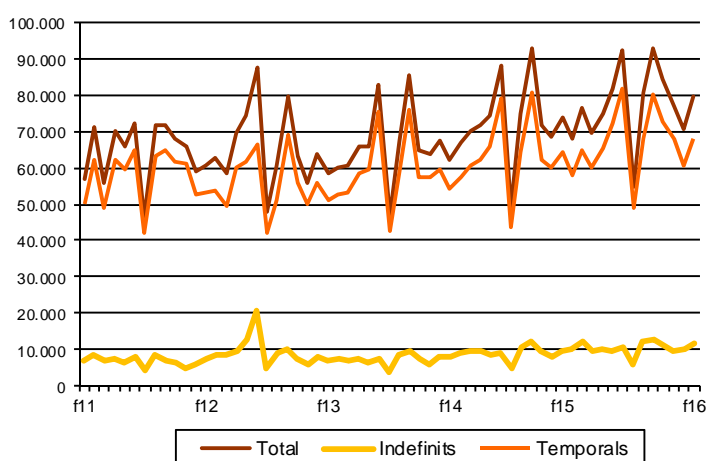

AVANÇ DE DADES ESTADÍSTIQUES DE LA CIUTAT DE BARCELONA CONTRACTES LABORALS REGISTRATS. FEBRER 2016

Febrer 2016	Nombre contractes	% Taxa variació interanual acumulada gener-febrer	% Taxa variació interanual
TOTAL	79.443	5,7	16,5
Tipologia			
Indefinits	11.686	10,4	13,0
Temporals	67.757	4,9	17,2
Sexe			
Homes	37.551	6,0	17,7
Dones	41.892	5,3	15,5
Nacionalitat			
Espanyols	63.136	4,1	15,2
Estrangers	16.307	12,6	21,9
Àmbits territorials			
Barcelona província	167.814	5,9	15,8
Catalunya	215.393	7,1	16,6
Espanya	1.377.480	6,9	12,3

Evolució contractes registrats a Barcelona. 2011-2016