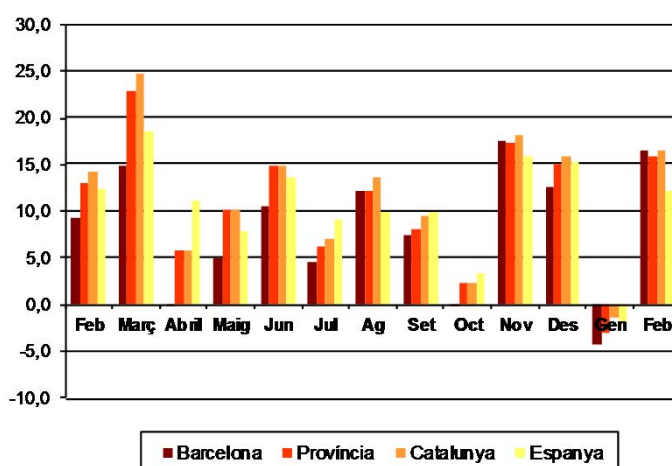

Taxa de variació interanual. 2015-2016

Tota aquesta informació es pot consultar a la següent adreça d'internet:
www.bcn.cat/estadistica/catala/dades/ttreball/mov_lab/contr