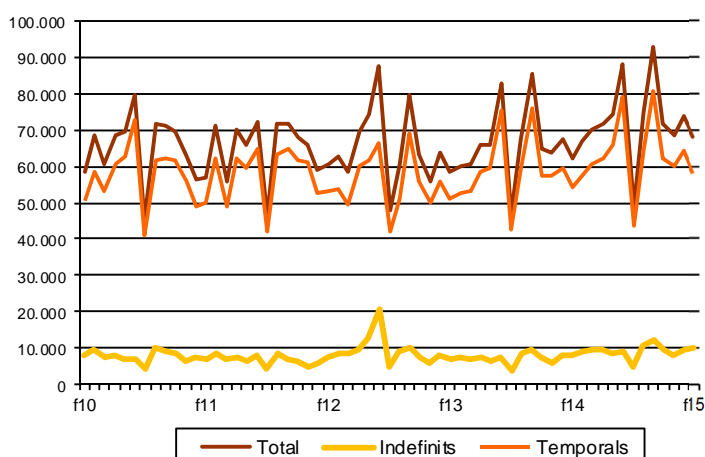

AVANÇ DE DADES ESTADÍSTIQUES DE LA CIUTAT DE BARCELONA CONTRACTES LABORALS REGISTRATS. FEBRER 2015

Febrer 2015	Nombre contractes	% Taxa variació interanual acumulada gener-febrer	% Taxa variació interanual
TOTAL	68.177	9,5	9,4
Tipologia			
Indefinits	10.343	23,1	26,4
Temporals	57.834	7,6	6,8
Sexe			
Homes	31.910	10,7	8,1
Dones	36.267	8,5	10,5
Nacionalitat			
Espanyols	54.796	11,9	12,7
Estrangers	13.381	0,3	-2,4
Àmbits territorials			
Barcelona província	144.900	12,7	13,0
Catalunya	184.801	13,4	14,3
Espanya	1.226.950	10,4	12,5

Evolució contractes registrats a Barcelona. 2010-2015