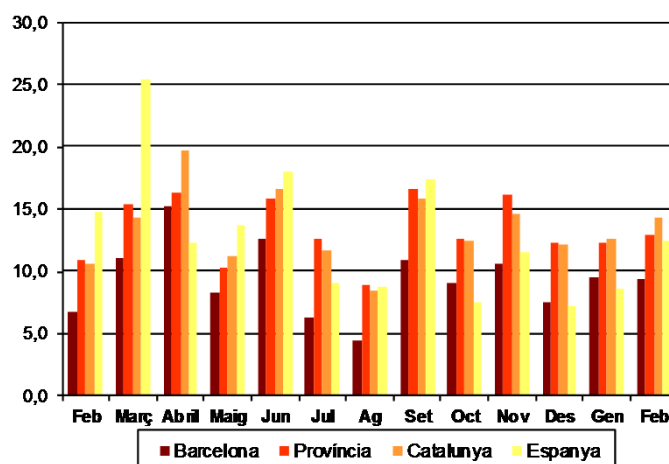

Evolució contractes registrats a Barcelona. 2010-2015

Taxa de variació interanual. 2014-2015

Tota aquesta informació es pot consultar a la següent adreça d'internet:
www.bcn.cat/estadistica/catala/dades/ttreball/mov_lab/contr