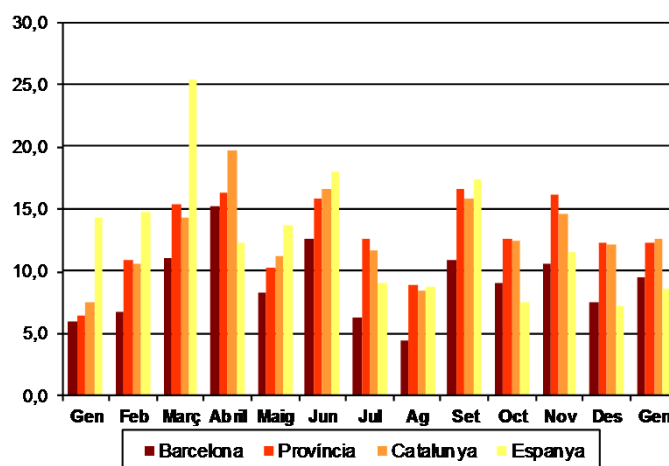

Evolució contractes registrats a Barcelona. 2010-2015

Taxa de variació interanual. 2014-2015

Tota aquesta informació es pot consultar a la següent adreça d'internet:
www.bcn.cat/estadistica/catala/dades/ttreball/mov_lab/contr