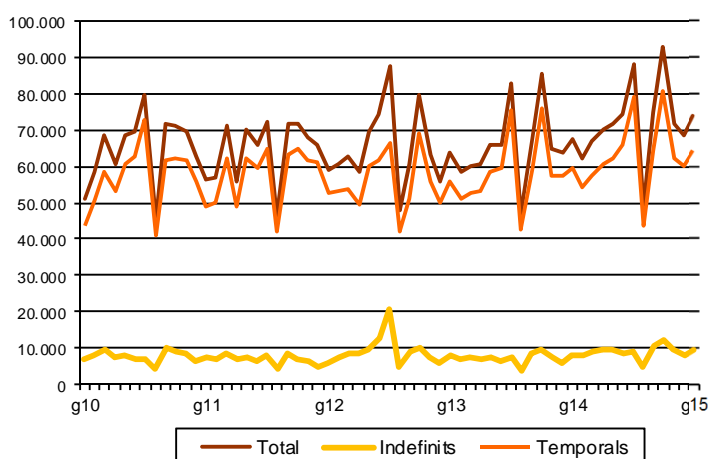

AVANÇ DE DADES ESTADÍSTIQUES DE LA CIUTAT DE BARCELONA CONTRACTES LABORALS REGISTRATS. GENER 2015

Gener 2015	Nombre contractes	Variació interanual absoluta	% Taxa variació interanual
TOTAL	74.079	6.504	9,6
Tipologia			
Indefinits	9.519	1.561	19,6
Temporals	64.560	4.943	8,3
Sexe			
Homes	34.707	4.023	13,1
Dones	39.372	2.481	6,7
Nacionalitat			
Epanyols	60.564	6.091	11,2
Estrangers	13.515	413	3,2
Àmbits territorials			
Barcelona província	160.961	17.754	12,4
Catalunya	205.752	23.139	12,7
Espanya	1.367.795	108.555	8,6

Evolució contractes registrats a Barcelona. 2010-2015