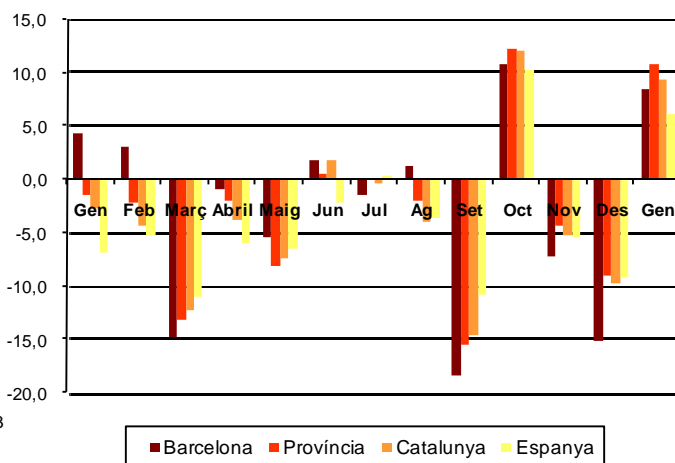

Evolució contractes registrats a Barcelona. 2008-2013

Taxa de variació interanual. 2012-2013

Tota aquesta informació es pot consultar a la següent adreça d'internet:
www.bcn.cat/estadistica/catala/dades/ttreball/mov_lab/contr