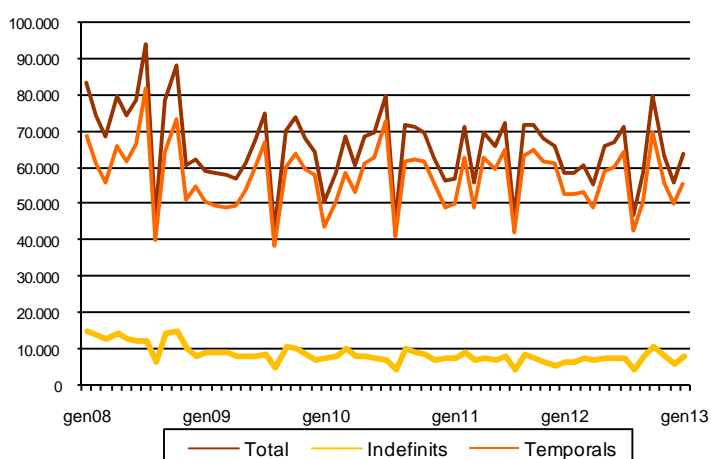

AVANÇ DE DADES ESTADÍSTIQUES DE LA CIUTAT DE BARCELONA CONTRACTES LABORALS REGISTRATS. GENER 2013

Gener 2013	Nombre contractes	% Taxa variació mes anterior	% Taxa variació interanual
Total	63.742	14,2	8,4
Indefinits	7.808	34,6	28,9
Temporals	55.934	11,8	6,0
Sexe			
Homes	28.377	11,2	4,3
Dones	35.365	16,7	11,8
Nacionalitat			
Espanyols	50.290	13,9	10,2
Estrangers	13.452	15,2	1,9
Àmbits territorials			
Barcelona província	134.537	18,3	10,7
Catalunya	169.760	18,0	9,3
Espanya	1.101.819	4,1	6,1

Evolució contractes registrats a Barcelona. 2008-2013