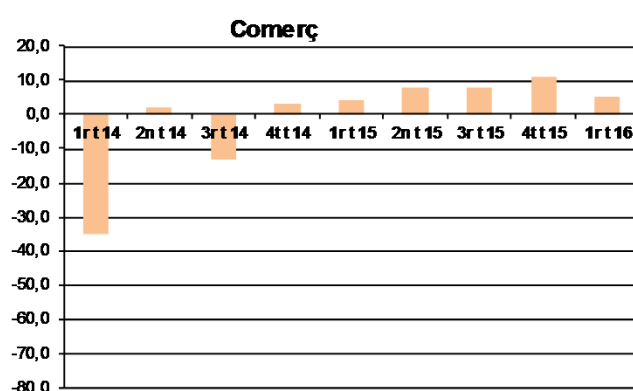

AVANÇ DE DADES ESTADÍSTIQUES DE LA CIUTAT DE BARCELONA ENQUESTA DE CLIMA EMPRESARIAL A L'AMB.

1r Trimestre 2016

Situació de la marxa dels negocis

Tota aquesta informació es pot consultar a la següent adreça d'internet: