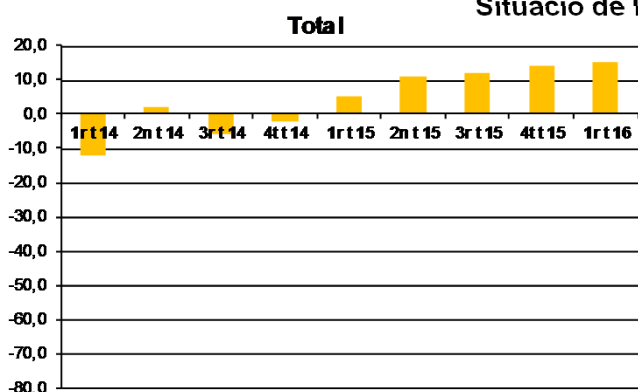

AVANÇ DE DADES ESTADÍSTIQUES DE LA CIUTAT DE BARCELONA ENQUESTA DE CLIMA EMPRESARIAL A L'AMB.

1r Trimestre 2016

Situació de la marxa dels negocis

Tota aquesta informació es pot consultar a la següent adreça d'internet: