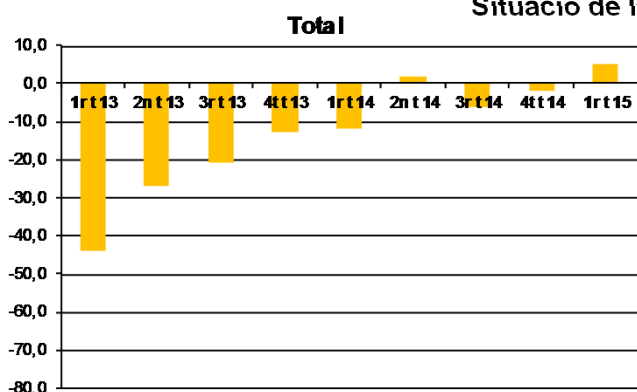

AVANÇ DE DADES ESTADÍSTIQUES DE LA CIUTAT DE BARCELONA ENQUESTA DE CLIMA EMPRESARIAL A L'AMB.

1r Trimestre 2015

Situació de la marxa dels negocis.

Tota aquesta informació es pot consultar a la següent adreça d'internet: