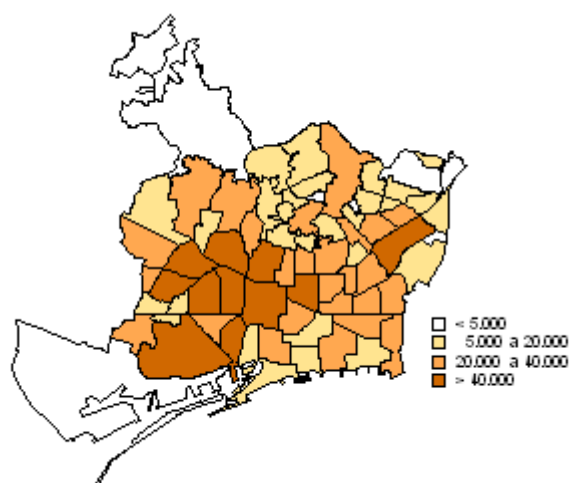

AVANÇ DE DADES ESTADÍSTIQUES DE LA CIUTAT DE BARCELONA LECTURA DEL PADRÓ CONTINU DE POBLACIÓ. JUNY 2014

	Juny 2013	Juny 2014	% variació
Població	1.614.090	1.613.393	-0,04
Població de 0 a 14 anys	201.365	202.392	0,51
Població de 15 a 24 anys	140.901	140.356	-0,39
Població de 25 a 64 anys	929.496	924.676	-0,52
Població de 65 i més anys	342.328	345.969	1,06
Població nascuda a Catalunya	953.935	957.112	0,33
Població nascuda a la resta d'Espanya	302.561	297.456	-1,69
Població nascuda a l'estranger	357.594	358.825	0,34
Població amb nacionalitat espanyola	1.328.866	1.345.086	1,22
Població amb nacionalitat estrangera	285.224	268.307	-5,93
Població que viu sola de 16 i més anys	203.997	203.170	-0,41

Piràmide d'edats de la població

Piràmide d'edats de la població segons lloc de naixement

AVANÇ DE DADES ESTADÍSTIQUES DE LA CIUTAT DE BARCELONA LECTURA DEL PADRÓ CONTINU DE POBLACIÓ. JUNY 2014

Piràmide d'edats de la població segons nacionalitat

Piràmide d'edats de la població que viu sola

Població Barcelona per Barris

Tota aquesta informació es pot consultar a la següent adreça d'internet:

www.bcn.cat/estadistica/catala/dades/tpob/pad/pad14/