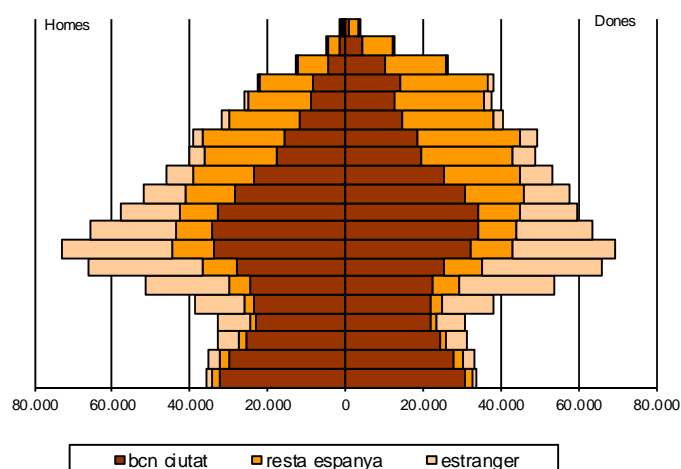

AVANÇ DE DADES ESTADÍSTIQUES DE LA CIUTAT DE BARCELONA LECTURA DEL PADRÓ CONTINU DE POBLACIÓ. JUNY 2014

	Juny 2013	Juny 2014	% variació
Població	1.614.090	1.613.393	-0,04
Població de 0 a 14 anys	201.365	202.392	0,51
Població de 15 a 24 anys	140.901	140.356	-0,39
Població de 25 a 64 anys	929.496	924.676	-0,52
Població de 65 i més anys	342.328	345.969	1,06
Població nascuda a Catalunya	953.935	957.112	0,33
Població nascuda a la resta d'Espanya	302.561	297.456	-1,69
Població nascuda a l'estranger	357.594	358.825	0,34
Població amb nacionalitat espanyola	1.328.866	1.345.086	1,22
Població amb nacionalitat estrangera	285.224	268.307	-5,93
Població que viu sola de 16 i més anys	203.997	203.170	-0,41

Piràmide d'edats de la població

Piràmide d'edats de la població segons lloc de naixement

AVANÇ DE DADES ESTADÍSTIQUES DE LA CIUTAT DE BARCELONA LECTURA DEL PADRÓ CONTINU DE POBLACIÓ. JUNY 2014

Piràmide d'edats de la població segons nacionalitat