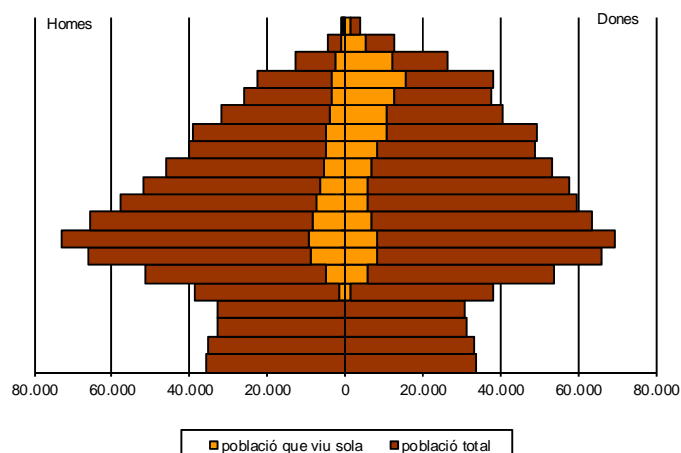

Piràmide d'edats de la població que viu sola

Població Barcelona per Barris