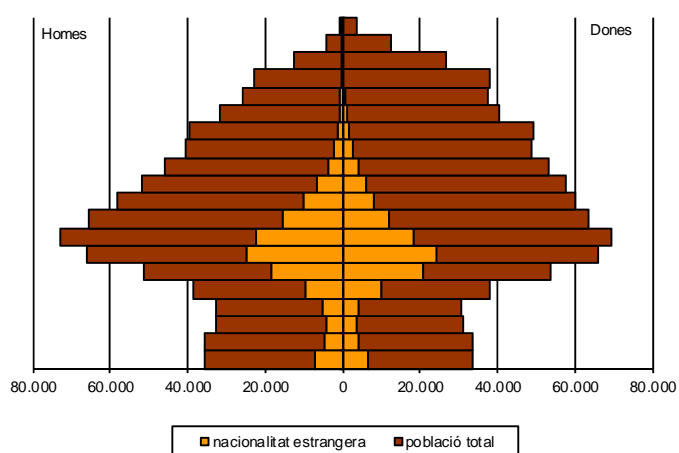

AVANÇ DE DADES ESTADÍSTIQUES DE LA CIUTAT DE BARCELONA LECTURA DEL PADRÓ CONTINU DE POBLACIÓ. JUNY 2014

	Juny 2013	Juny 2014	% variació
Població	1.614.090	1.613.393	-0,04
Població de 0 a 14 anys	201.365	202.392	0,51
Població de 15 a 24 anys	140.901	140.356	-0,39
Població de 25 a 64 anys	929.496	924.676	-0,52
Població de 65 i més anys	342.328	345.969	1,06
Població nascuda a Catalunya	953.935	957.112	0,33
Població nascuda a la resta d'Espanya	302.561	297.456	-1,69
Població nascuda a l'estranger	357.594	358.825	0,34
Població amb nacionalitat espanyola	1.328.866	1.345.086	1,22
Població amb nacionalitat estrangera	285.224	268.307	-5,93
Població que viu sola de 16 i més anys	203.997	203.170	-0,41

Piràmide d'edats de la població

Piràmide d'edats de la població segons lloc de naixement

AVANÇ DE DADES ESTADÍSTIQUES DE LA CIUTAT DE BARCELONA LECTURA DEL PADRÓ CONTINU DE POBLACIÓ. JUNY 2014

Piràmide d'edats de la població segons nacionalitat