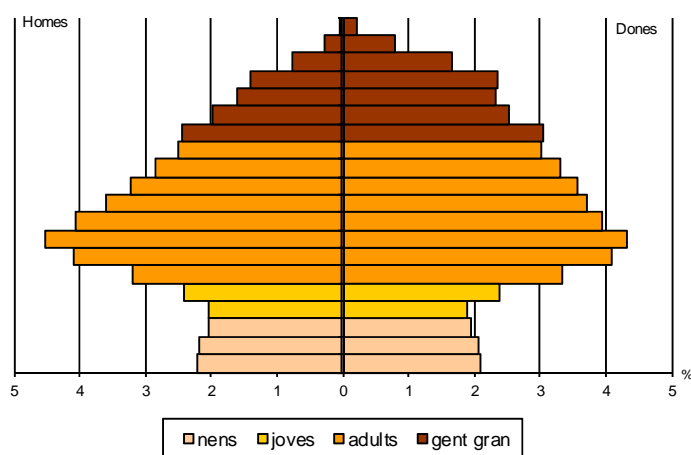

AVANÇ DE DADES ESTADÍSTIQUES DE LA CIUTAT DE BARCELONA LECTURA DEL PADRÓ CONTINU DE POBLACIÓ. JUNY 2014

	Juny 2013	Juny 2014	% variació
Població	1.614.090	1.613.393	-0,04
Població de 0 a 14 anys	201.365	202.392	0,51
Població de 15 a 24 anys	140.901	140.356	-0,39
Població de 25 a 64 anys	929.496	924.676	-0,52
Població de 65 i més anys	342.328	345.969	1,06
Població nascuda a Catalunya	953.935	957.112	0,33
Població nascuda a la resta d'Espanya	302.561	297.456	-1,69
Població nascuda a l'estranger	357.594	358.825	0,34
Població amb nacionalitat espanyola	1.328.866	1.345.086	1,22
Població amb nacionalitat estrangera	285.224	268.307	-5,93
Població que viu sola de 16 i més anys	203.997	203.170	-0,41

Piràmide d'edats de la població

Piràmide d'edats de la població segons lloc de naixement

AVANÇ DE DADES ESTADÍSTIQUES DE LA CIUTAT DE BARCELONA LECTURA DEL PADRÓ CONTINU DE POBLACIÓ. JUNY 2014

Piràmide d'edats de la població segons nacionalitat