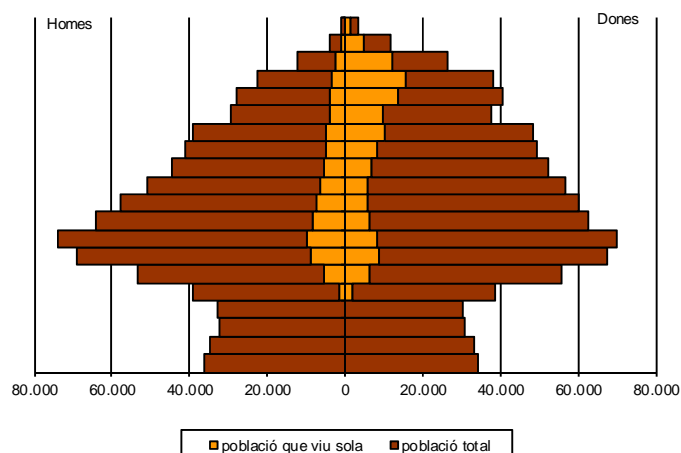

Piràmide d'edats de la població que viu sola