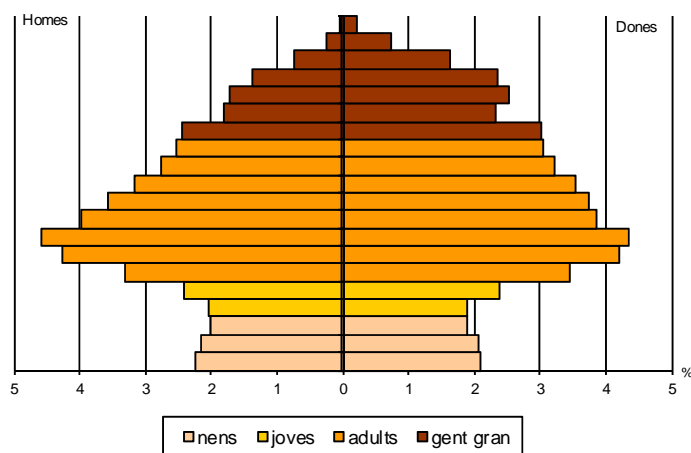

AVANÇ DE DADES ESTADÍSTIQUES DE LA CIUTAT DE BARCELONA LECTURA DEL PADRÓ CONTINU DE POBLACIÓ. JUNY 2013

	Juny 2012	Juny 2013	% variació
Població	1.619.839	1.614.090	-0,4
Població de 0 a 14 anys	199.593	201.365	0,9
Població de 15 a 24 anys	143.469	140.901	-1,8
Població de 25 a 64 anys	938.268	929.496	-0,9
Població de 65 i més anys	338.509	342.328	1,1
Població nascuda a Catalunya	953.259	953.935	0,1
Població nascuda a la resta d'Espanya	309.178	302.561	-2,1
Població nascuda a l'estranger	357.402	357.594	0,1
Població amb nacionalitat espanyola	1.333.050	1.328.866	-0,3
Població amb nacionalitat estrangera	286.722	285.224	-0,5
Població que viu sola de 16 i més anys	204.139	203.997	-0,1

Piràmide d'edats de la població

Piràmide d'edats de la població segons lloc de naixement

AVANÇ DE DADES ESTADÍSTIQUES DE LA CIUTAT DE BARCELONA LECTURA DEL PADRÓ CONTINU DE POBLACIÓ. JUNY 2013

Piràmide d'edats de la població segons nacionalitat