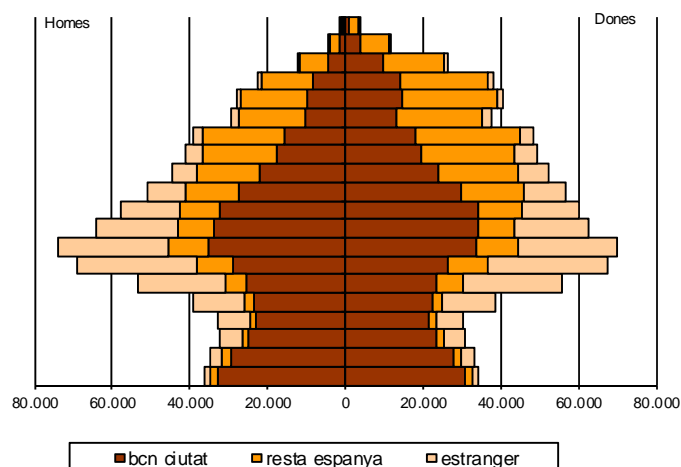

AVANÇ DE DADES ESTADÍSTIQUES DE LA CIUTAT DE BARCELONA LECTURA DEL PADRÓ CONTINU DE POBLACIÓ. JUNY 2013

	Juny 2012	Juny 2013	% variació
Població	1.619.839	1.614.090	-0,4
Població de 0 a 14 anys	199.593	201.365	0,9
Població de 15 a 24 anys	143.469	140.901	-1,8
Població de 25 a 64 anys	938.268	929.496	-0,9
Població de 65 i més anys	338.509	342.328	1,1
Població nascuda a Catalunya	953.259	953.935	0,1
Població nascuda a la resta d'Espanya	309.178	302.561	-2,1
Població nascuda a l'estranger	357.402	357.594	0,1
Població amb nacionalitat espanyola	1.333.050	1.328.866	-0,3
Població amb nacionalitat estrangera	286.722	285.224	-0,5
Població que viu sola de 16 i més anys	204.139	203.997	-0,1

Piràmide d'edats de la població

Piràmide d'edats de la població segons lloc de naixement

AVANÇ DE DADES ESTADÍSTIQUES DE LA CIUTAT DE BARCELONA LECTURA DEL PADRÓ CONTINU DE POBLACIÓ. JUNY 2013

Piràmide d'edats de la població segons nacionalitat