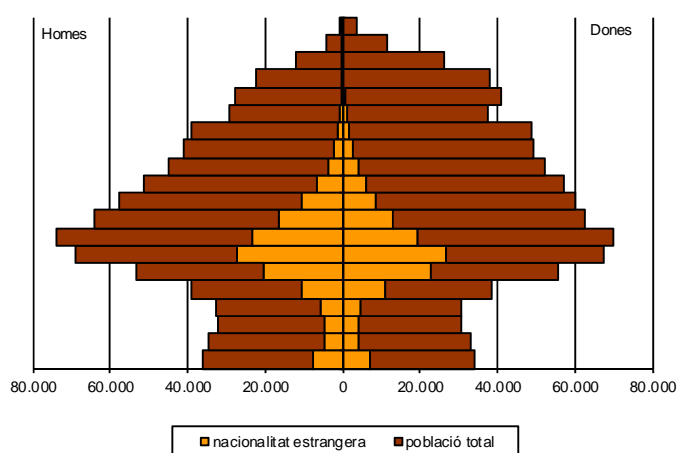

AVANÇ DE DADES ESTADÍSTIQUES DE LA CIUTAT DE BARCELONA LECTURA DEL PADRÓ CONTINU DE POBLACIÓ. JUNY 2013

	Juny 2012	Juny 2013	% variació
Població	1.619.839	1.614.090	-0,4
Població de 0 a 14 anys	199.593	201.365	0,9
Població de 15 a 24 anys	143.469	140.901	-1,8
Població de 25 a 64 anys	938.268	929.496	-0,9
Població de 65 i més anys	338.509	342.328	1,1
Població nascuda a Catalunya	953.259	953.935	0,1
Població nascuda a la resta d'Espanya	309.178	302.561	-2,1
Població nascuda a l'estranger	357.402	357.594	0,1
Població amb nacionalitat espanyola	1.333.050	1.328.866	-0,3
Població amb nacionalitat estrangera	286.722	285.224	-0,5
Població que viu sola de 16 i més anys	204.139	203.997	-0,1

Piràmide d'edats de la població

Piràmide d'edats de la població segons lloc de naixement

AVANÇ DE DADES ESTADÍSTIQUES DE LA CIUTAT DE BARCELONA LECTURA DEL PADRÓ CONTINU DE POBLACIÓ. JUNY 2013

Piràmide d'edats de la població segons nacionalitat