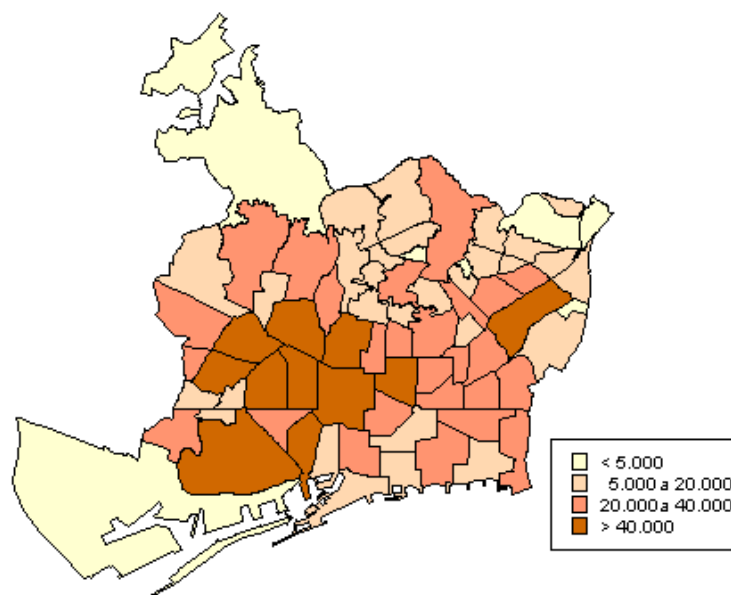

AVANÇ DE DADES ESTADÍSTIQUES DE LA CIUTAT DE BARCELONA LECTURA DEL PADRÓ CONTINU DE POBLACIÓ. JUNY 2013

	Juny 2012	Juny 2013	% variació
Població	1.619.839	1.614.090	-0,4
Població de 0 a 14 anys	199.593	201.365	0,9
Població de 15 a 24 anys	143.469	140.901	-1,8
Població de 25 a 64 anys	938.268	929.496	-0,9
Població de 65 i més anys	338.509	342.328	1,1
Població nascuda a Catalunya	953.259	953.935	0,1
Població nascuda a la resta d'Espanya	309.178	302.561	-2,1
Població nascuda a l'estranger	357.402	357.594	0,1
Població amb nacionalitat espanyola	1.333.050	1.328.866	-0,3
Població amb nacionalitat estrangera	286.722	285.224	-0,5
Població que viu sola de 16 i més anys	204.139	203.997	-0,1

Piràmide d'edats de la població

Piràmide d'edats de la població segons lloc de naixement

AVANÇ DE DADES ESTADÍSTIQUES DE LA CIUTAT DE BARCELONA LECTURA DEL PADRÓ CONTINU DE POBLACIÓ. JUNY 2013

Piràmide d'edats de la població segons nacionalitat

Piràmide d'edats de la població que viu sola

Població Barcelona per Barris

Tota aquesta informació es pot consultar a la següent adreça d'internet:

www.bcn.cat/estadistica/catala/dades/tpob/pad/pad13/