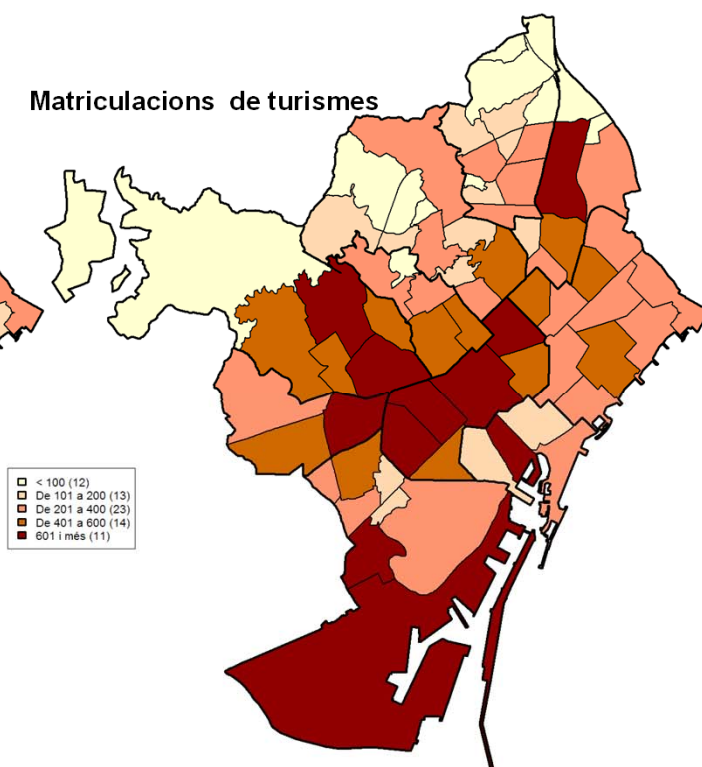

AVANÇ DE DADES ESTADÍSTIQUES DE LA CIUTAT DE BARCELONA CENS DE VEHICLES 2016

	2015	2016	Variació 2016-2015
TOTAL	928.512	946.914	2,0
Turismes	570.345	580.399	1,8
Motos	214.837	223.671	4,1
Ciclomotors	58.881	57.037	-3,1
Furgonetes	43.948	45.390	3,3
Camions	20.763	20.522	-1,2
Altres vehicles	19.738	19.895	0,8

Nombre de turismes

Matriculacions de turismes

Font: Cens de Vehicles. Departament d'Estadística

Tota aquesta informació es pot consultar a la següent adreça d'internet:
www.bcn.cat/estadistica/catala/dades/economia/vehicles/a2016