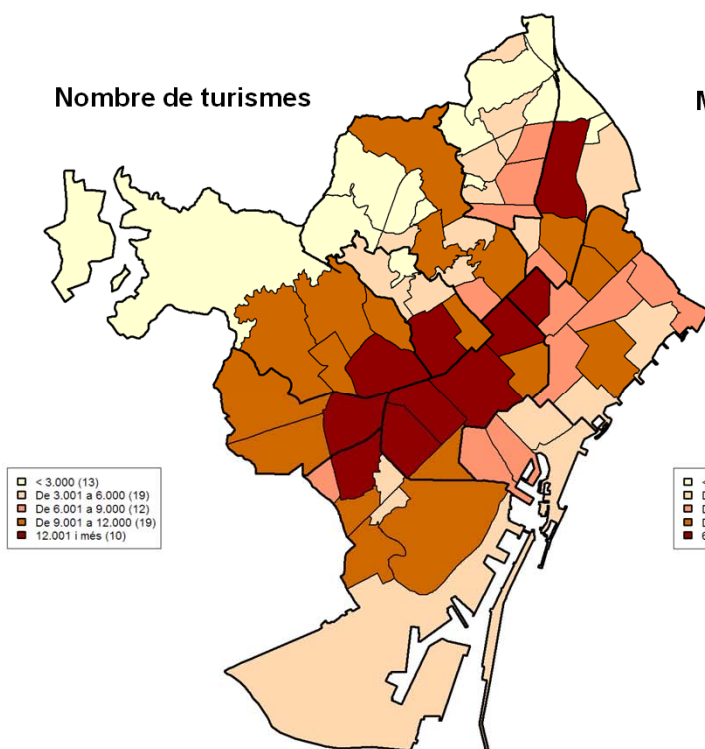

Matriculacions de turismes

AVANÇ DE DADES ESTADÍSTIQUES DE LA CIUTAT DE BARCELONA CENS DE VEHICLES 2016

	2015	2016	Variació 2016-2015
TOTAL	928.512	946.914	2,0
Turismes	570.345	580.399	1,8
Motos	214.837	223.671	4,1
Ciclomotors	58.881	57.037	-3,1
Furgonetes	43.948	45.390	3,3
Camions	20.763	20.522	-1,2
Altres vehicles	19.738	19.895	0,8

Nombre de turismes