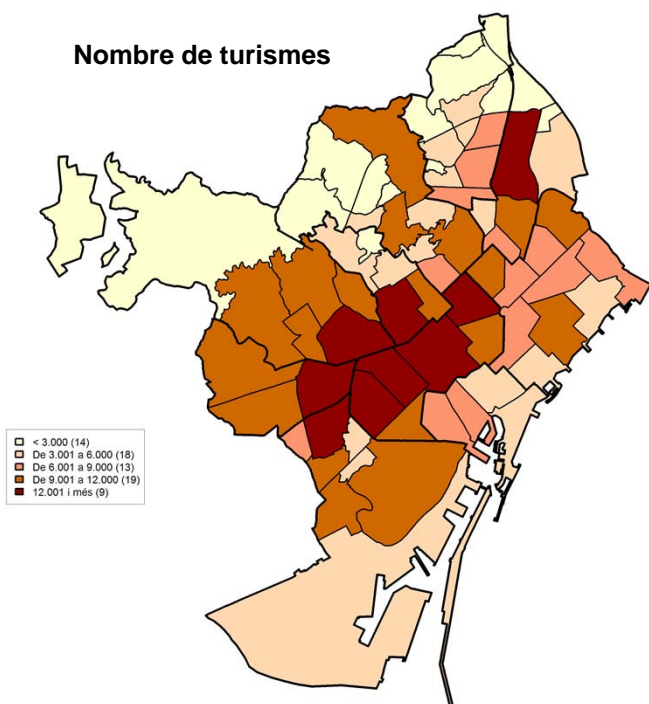

Matriculacions de turismes

AVANÇ DE DADES ESTADÍSTIQUES DE LA CIUTAT DE BARCELONA CENS DE VEHICLES 2015

	2014	2015	Variació 2015-2014
TOTAL	916.522	928.512	1,3
Turismes	564.700	570.345	1,0
Motos	207.573	214.837	3,5
Ciclomotors	60.758	58.881	-3,1
Furgonetes	42.869	43.948	2,5
Camions	21.171	20.763	-1,9
Altres vehicles	19.451	19.738	1,5

Nombre de turismes