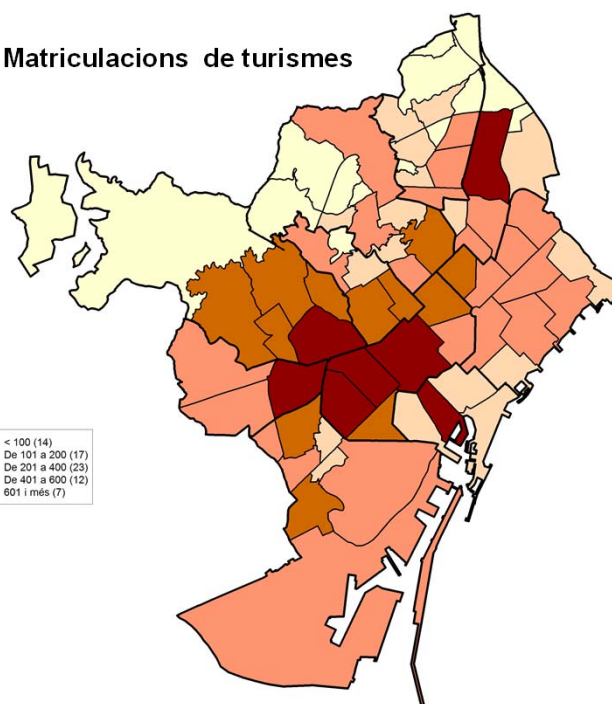

Matriculacions de turismes

Font: Cens de Vehicles. Departament d'Estadística

Tota aquesta informació es pot consultar a la següent adreça d'internet:

www.bcn.cat/estadistica/catala/dades/economia/vehicles/a2015