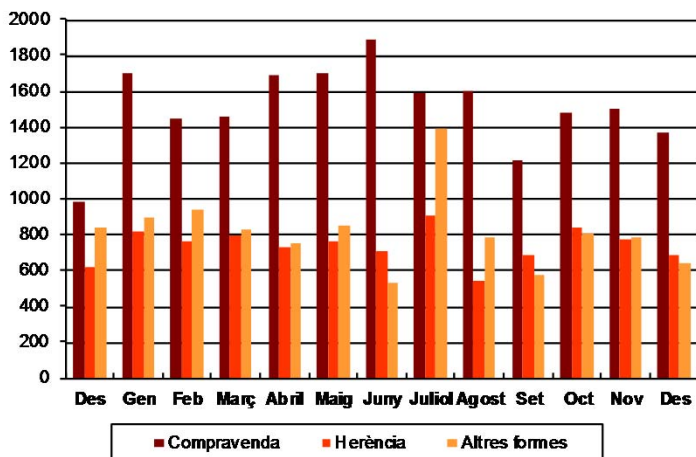

Evolució del nombre de transmissions de finques urbanes segons adquisició. Desembre 2013 – Desembre 2014

Tota aquesta informació es pot consultar a la següent adreça d'internet:
www.bcn.cat/estadistica/catala/dades/economia/renda/transmissions