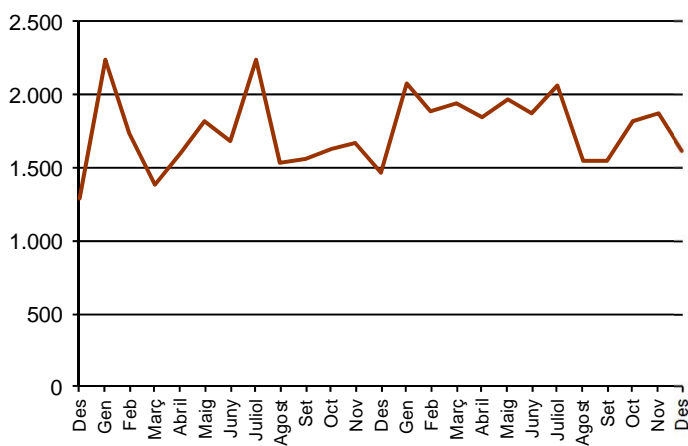

AVANÇ DE DADES ESTADÍSTIQUES DE LA CIUTAT DE BARCELONA ESTADÍSTIQUES TRANSMISSIONS PATRIMONIALS. DESEMBRE 2014

Desembre 2014	Nombre transmissions d'habitatges	% Variació mes anterior	% Variació interanual	% Pes de Barcelona s/
Barcelona	1.613	-13,9	10,6	-
Província Barcelona	5.192	-15,0	-5,4	31,1
Catalunya	8.114	-10,0	-7,5	19,9
Espanya	54.799	1,8	8,8	2,9

Evolució del nombre de transmissions d'habitatges a Barcelona. 2012- 2014